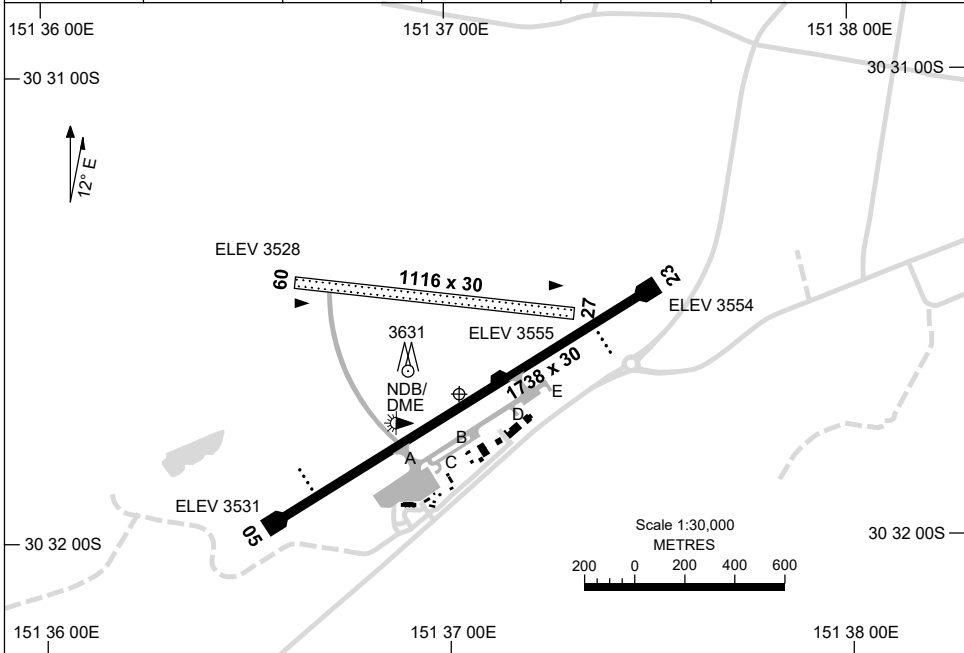

21 MAR 2024

AD ELEV 3556  
30 31 41S 151 37 02E

AERODROME CHART  
**ARMIDALE, NSW (YARM)**

AWIS 134.75	FIA BN CEN 125.75	CTAF+AFRU 127.5	AFRU+PAL 127.5		Bearings are Magnetic Elevations in FEET AMSL
----------------	----------------------	--------------------	-------------------	--	--

RWY		AERODROME LIGHTING
		TAXIWAY : BLUE EDGE RL : AFRU+PAL 127.5 , SDBY (15 SEC)
<b>05</b> <sup>047</sup>		PAPI 3.0° 47FT MIRL RTIL
227 <b>23</b>		PAPI 3.0° 46FT MIRL RTIL
<b>09</b> <sup>085</sup>		NIL
265 <b>27</b>		NIL