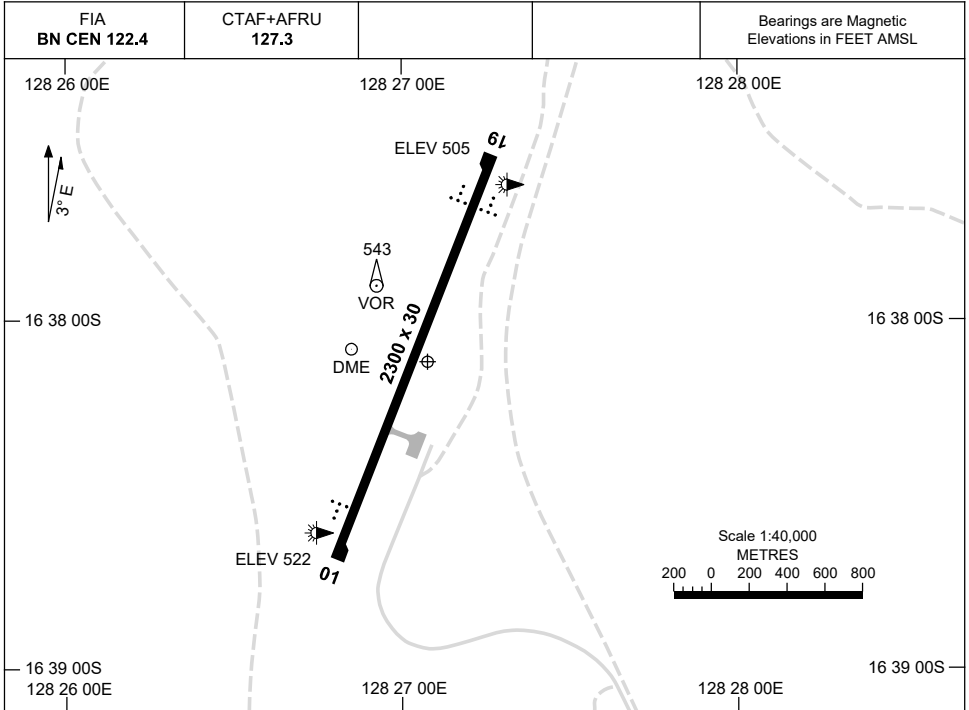

1 DEC 2022

AD ELEV 522  
16 38 13S 128 27 05E

AERODROME CHART  
**ARGYLE, WA (YARG)**

	<b>AERODROME LIGHTING</b>
<b>RWY</b>	TAXIWAY : BLUE EDGE RL : MAN ACT PPR ARO , SDBY (27 SEC) , PTBL PPR (ARO : 0404 450 062)
<b>01</b> <sup>019</sup> <sup>199</sup> <b>19</b>	AT-VASIS LEFT SIDE 3.0° 41FT LIRL T-VASIS 3.0° 41FT LIRL