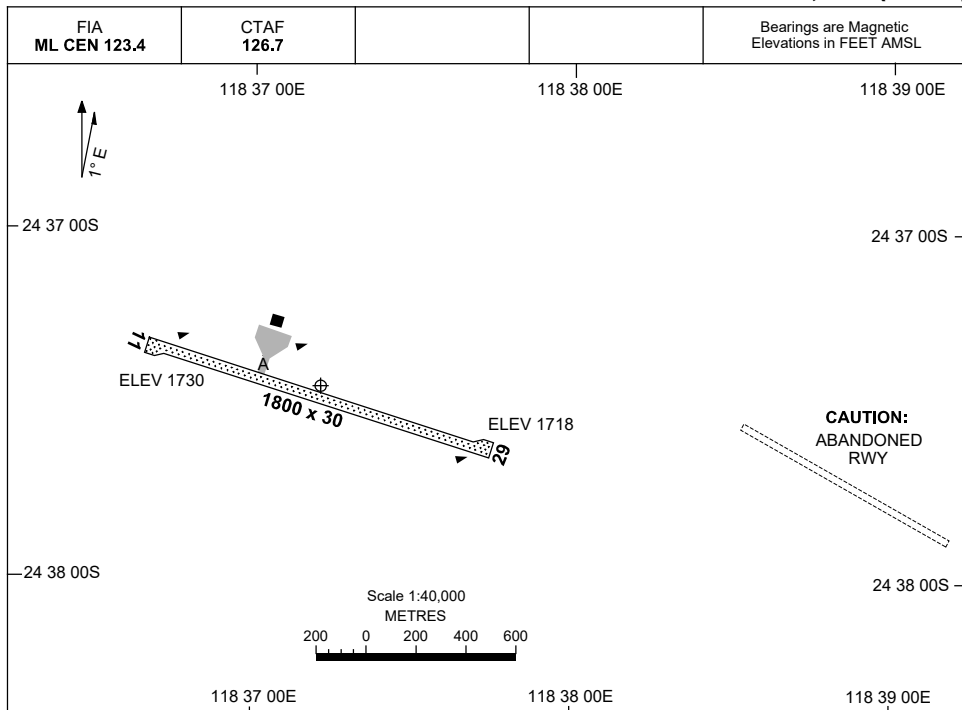

1 DEC 2022

AD ELEV 1730
24 37 27S 118 37 13E

AERODROME CHART
ABRA MINE, WA (YABR)

| | AERODROME INFORMATION |
|------------------------------|-----------------------------------|
| RWY | RL : PTBL (EMERG ONLY, 60 MIN PN) |
| 11 <small>105</small> | PTBL |
| <small>285</small> 29 | PTBL |
| | |

NOTES

1. ML FIA FREQ 123.4 AVBL ABV 3500FT.

Changes: FROM SUP H58/22.

ABRAD01-173