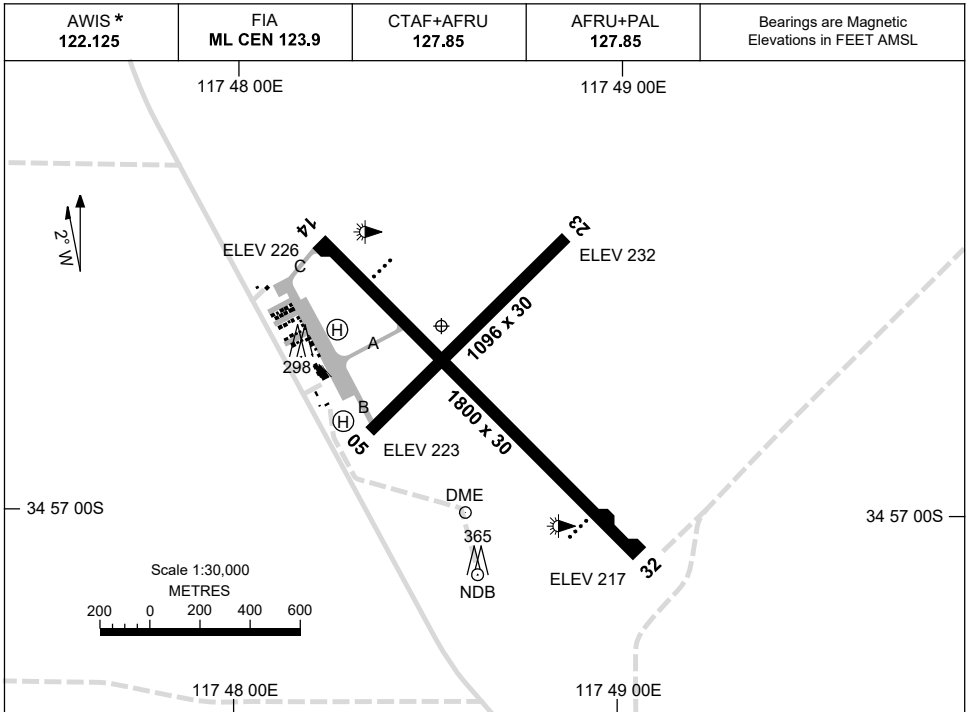

15 JUN 2023

AD ELEV 233
34 56 36S 117 48 32E

AERODROME CHART
ALBANY, WA (YABA)

	AERODROME LIGHTING
RWY	TAXIWAY : TWY A AND B BLUE EDGE RL : AFRU+PAL 127.85 , SDBY (15 SEC) , PTBL (PN 08 6820 3711)
14 ¹³⁷ 317 32	PAPI 3.0° 53FT LIRL PAPI 3.0° 49FT LIRL
05 ⁰⁴⁷ 227 23	NIL NIL

NOTES

* 1. AWIS REQUIRES ONE-SECOND PULSE TO ACTIVATE.

Changes: NOTES.

ABAAD01-175