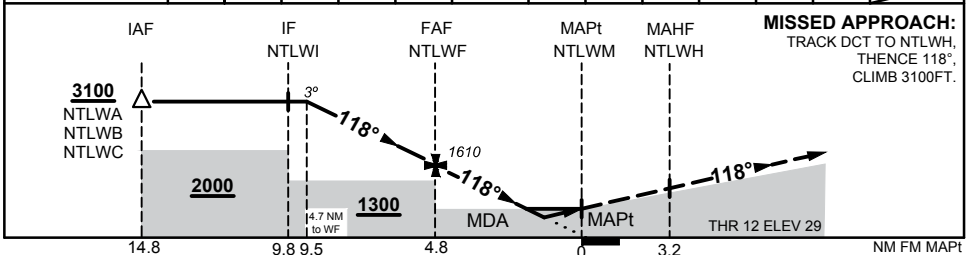

USE QNH

RNAV(GNSS) RWY 12

25 MAR 2021

WILLIAMTOWN, NSW (YWLM)

NM TO NEXT WPT	4.7	4	3	2	1	NTLWF	4	3	2	1.5	1	0.9	NTLWM
ALT (3° APCH PATH)	3100	2880	2560	2240	1930	1610	1350	1030	720	570	400	380	

NOTES

- MAX IAS:
INITIAL : 210KTS

CATEGORY	A	B	C	D
LNAV/VNAV	380 (351 - 1.2)			
LNAV	570 (539 - 2.2)			
CIRCLING	660 (629 - 2.4)		760 (729 - 4.0)	1060 (1029 - 5.0)
ALTERNATE	(1129 - 4.4)		(1229 - 6.0) (1529 - 7.0)	

Changes: VIS MINIMA, Editorial