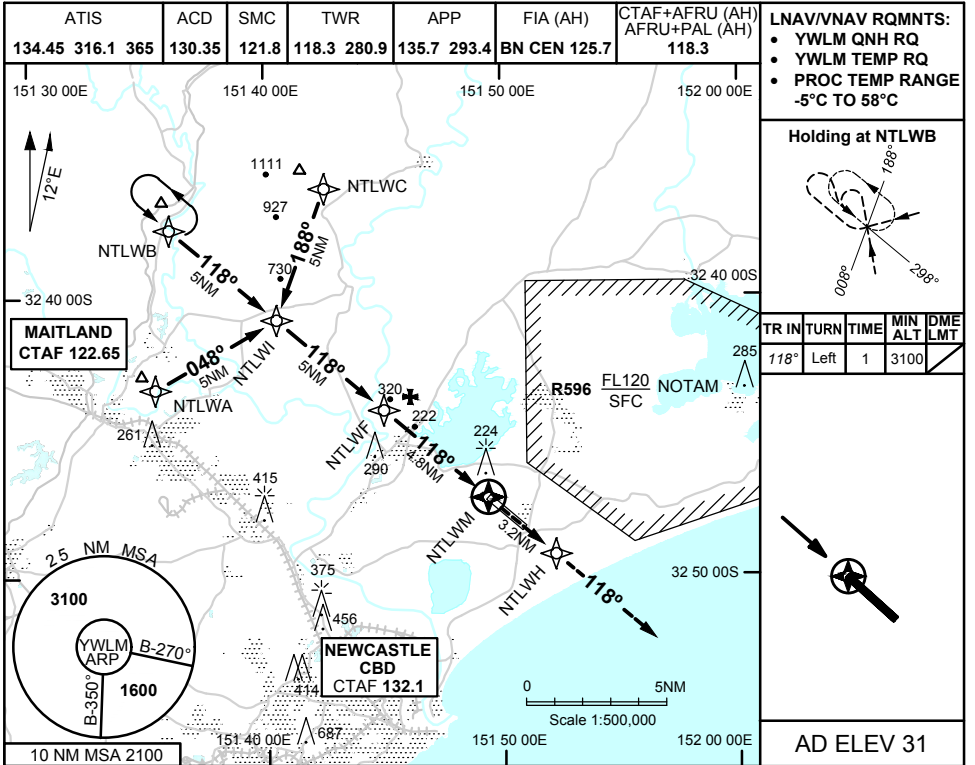

USE QNH

RNAV(GNSS) RWY 12

25 MAR 2021

WILLIAMTOWN, NSW (YWLM)

NM TO NEXT WPT	4.7	4	3	2	1	NTLWF	4	3	2	1.5	1	0.9	NTLWM
ALT (3° APCH PATH)	3100	2880	2560	2240	1930	1610	1350	1030	720	570	400	380	

NOTES

- MAX IAS:
INITIAL : 210KTS

CATEGORY	A	B	C	D
LNAV/VNAV	380 (351 - 1.2)			
LNAV	570 (539 - 2.2)			
CIRCLING	660 (629 - 2.4)		760 (729 - 4.0)	1060 (1029 - 5.0)
ALTERNATE	(1129 - 4.4)		(1229 - 6.0) (1529 - 7.0)	

Changes: VIS MINIMA, Editorial