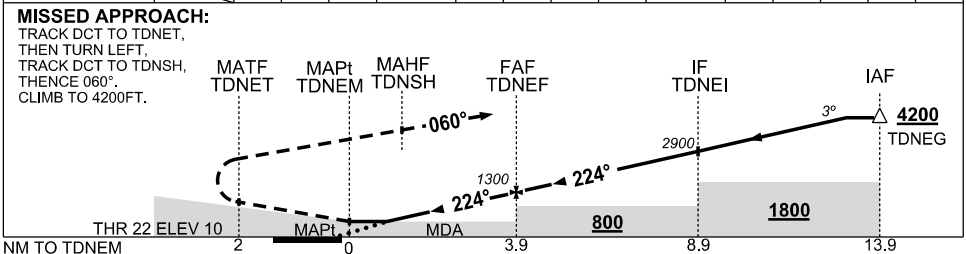

FOR CASA APPROVED OPERATORS ONLY

USE QNH

RNAV (GNSS) RWY 22

TOORADIN, VIC (YTDN)

17 JUN 2021

NM TO NEXT WPT	TDNEM	1.4	2	3	TDNEF	1	2	3	4	TDNEI	1	2	3	4	4.1
ALT (3° APCH PATH)		520	700	1020	1300	1630	1940	2260	2580	2900	3220	3540	3860	4170	4200