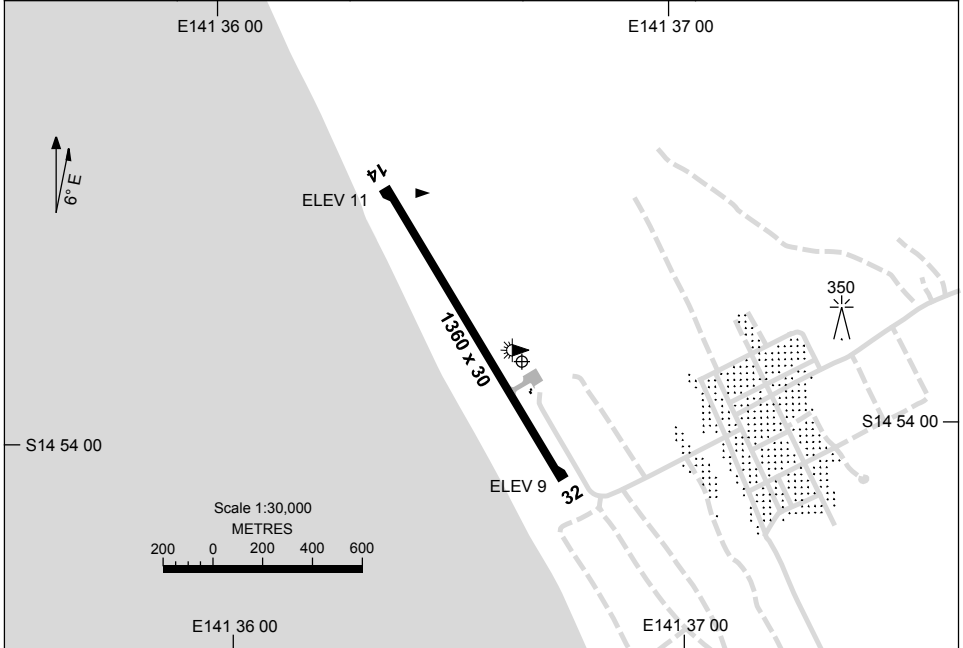

9 NOV 2017

AD ELEV 11
S14 53 51 E141 36 39

AERODROME CHART
PORMPURAAW, QLD (YPMP)

FIA BN CEN 118.2	CTAF+AFRU 126.7	AFRU+PAL 126.7		Bearings are Magnetic Elevations in FEET AMSL
----------------------------	---------------------------	--------------------------	--	--