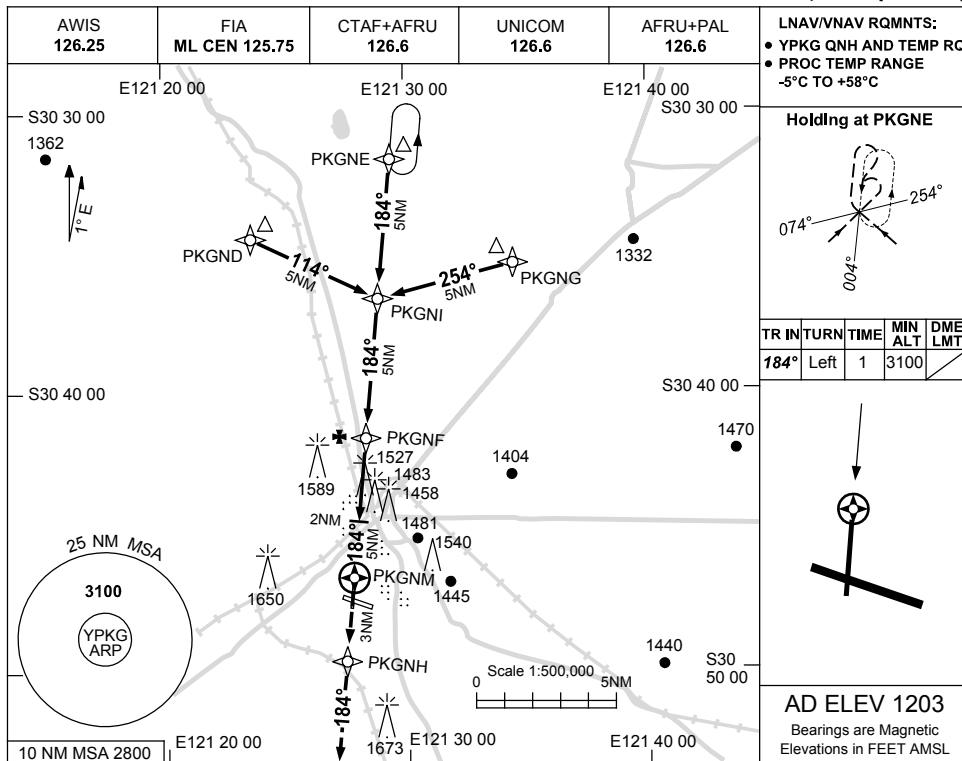

USE QNH

RNAV-Z<sub>(GNSS)</sub> RWY 18

2 MAR 2017

KALGOORLIE-BOULDER, WA (YPKG)

NM TO NEXT WPT	PKGNI	0.7	1.5	2	3	4	PKGNI	0.6				
ALT (3° APCH PATH)		1510	1780	1940	2260	2580	2890	3100				

**NOTES**

CATEGORY	A	B	C	D	<b>CAUTION</b> 1650FT RADIO MAST 2.5NM 280° KG VOR/DME.
LNAV/VNAV	1510 (344-1.9)		NOT APPLICABLE		
LNAV	1780 (614-3.5)				
CIRCLING	2060 (857-2.4)				
ALTERNATE	(1357-4.4)				

Changes: REVISED PROCS, 1650FT TWR.

PKGGN02-150