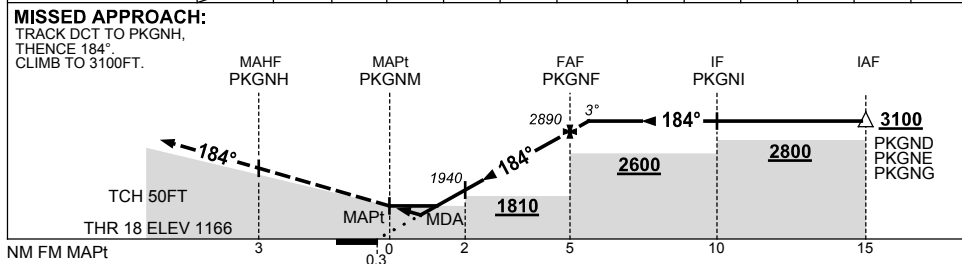

USE QNH

RNAV-Z<sub>(GNSS)</sub> RWY 18

2 MAR 2017

KALGOORLIE-BOULDER, WA (YPKG)

NM TO NEXT WPT	PKGNI	0.7	1.5	2	3	4	PKGNI	0.6				
ALT (3° APCH PATH)		1510	1780	1940	2260	2580	2890	3100				

**NOTES**

CATEGORY	A	B	C	D	<b>CAUTION</b> 1650FT RADIO MAST 2.5NM 280° KG VOR/DME.
LNAV/VNAV	1510 (344-1.9)		NOT APPLICABLE		
LNAV	1780 (614-3.5)				
CIRCLING	2060 (857-2.4)				
ALTERNATE	(1357-4.4)				

Changes: REVISED PROCS, 1650FT TWR.

PKGGN02-150