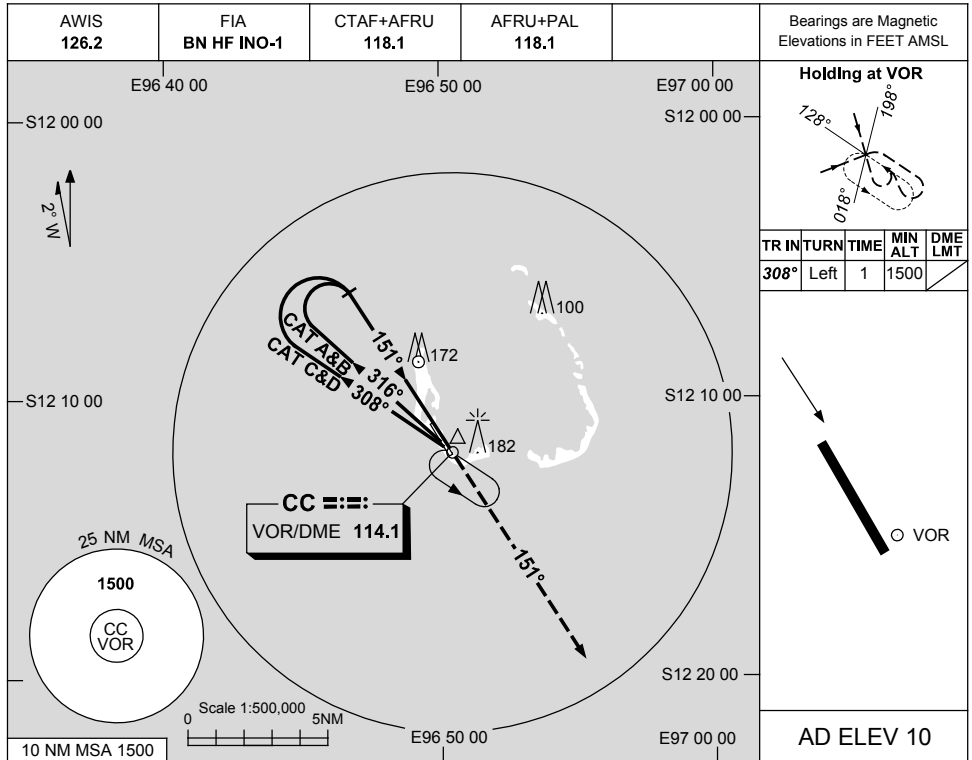

25 MAY 2017

USE QNH  
**COCOS (KEELING) ISLAND, AUSTRALIA (YPCC)**

VOR-Y RWY 15

**NOTES**

CATEGORY	A	B	C	D
S-I VOR	<b>600</b> (590-3.4)			
CIRCLING	<b>610</b> (600-2.4)	<b>710</b> (700-4.0)	<b>800</b> (790-5.0)	
ALTERNATE	(1100-4.4)	(1200-6.0)	(1290-7.0)	

1. MAX IAS:  
INITIAL : 210KT.

Changes: NOTE 2 DELETED, MAG VAR.

PCCVO01-151