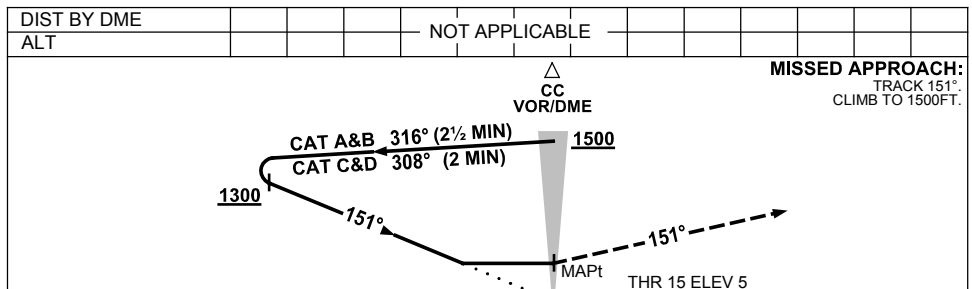

25 MAY 2017

USE QNH  
**COCOS (KEELING) ISLAND, AUSTRALIA (YPCC)**

VOR-Y RWY 15

**NOTES**

CATEGORY	A	B	C	D
S-I VOR	<b>600</b> (590-3.4)			
CIRCLING	<b>610</b> (600-2.4)	<b>710</b> (700-4.0)	<b>800</b> (790-5.0)	
ALTERNATE	(1100-4.4)	(1200-6.0)	(1290-7.0)	

1. MAX IAS:  
INITIAL : 210KT.

Changes: NOTE 2 DELETED, MAG VAR.

PCCVO01-151