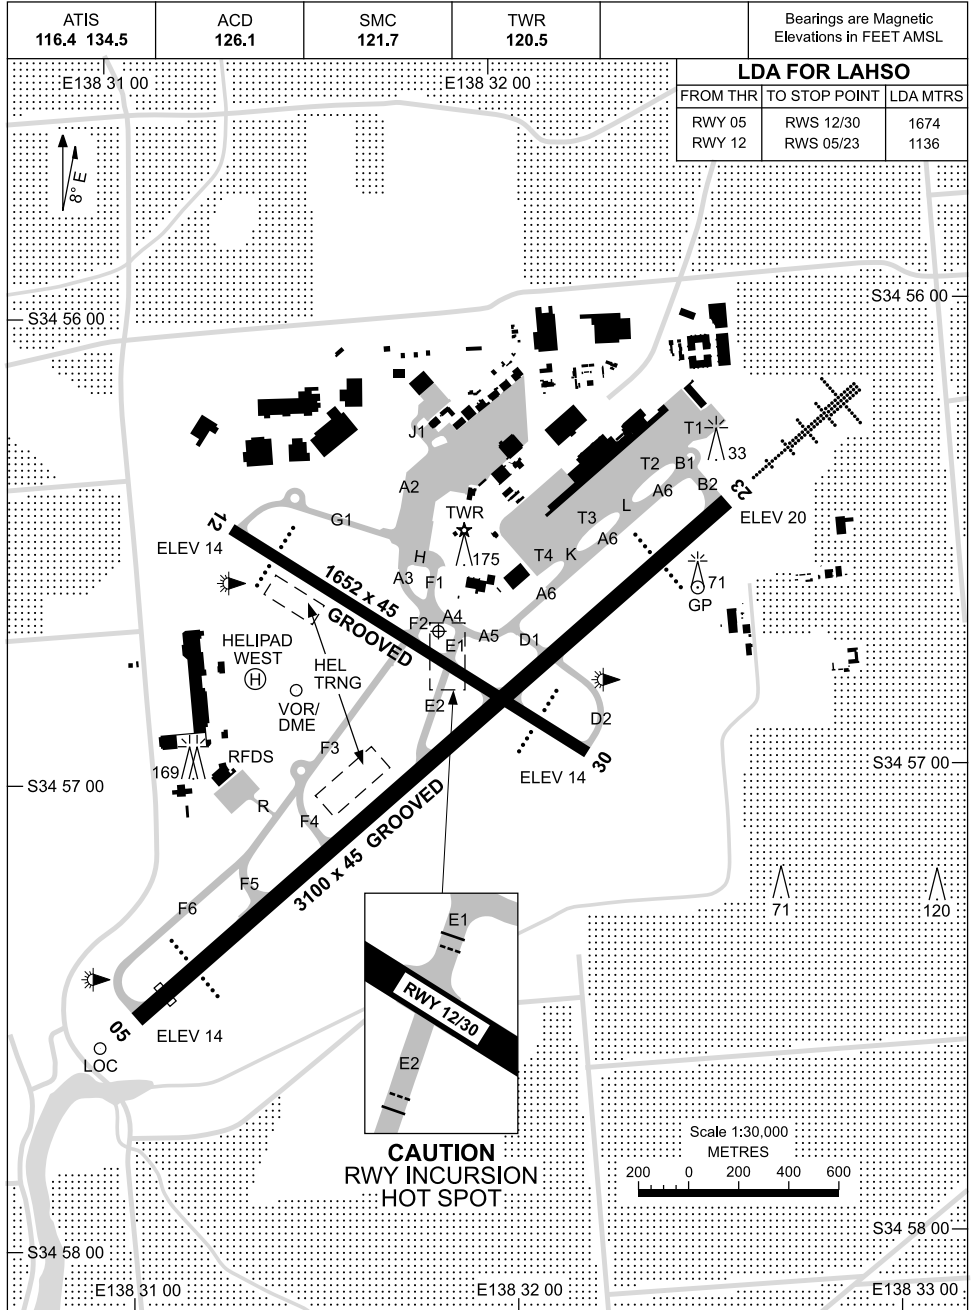

18 AUG 2016

AD ELEV 20  
S34 56 42 E138 31 50

AERODROME CHART - Page 1  
**ADELAIDE, SA (YPAD)**

Changes: T1 APRON, TWY R, RFDS APRON.

PADAD01-148