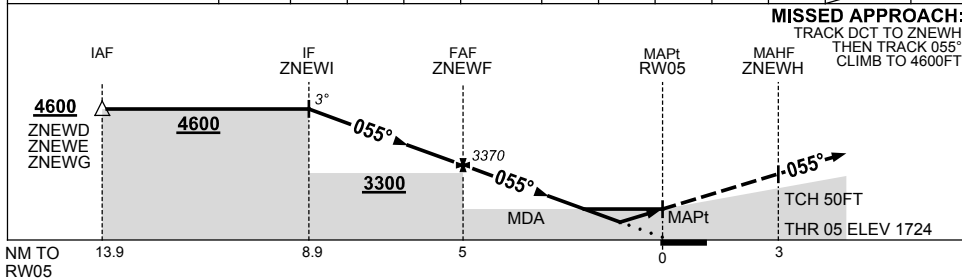

USE QNH

RNAV-Z (GNSS) RWY 05
NEWMAN, WA (YNWN)

13 AUG 2020

NM TO NEXT WPT	ZNEWI	3	2	1	ZNEWF	4	3	2	1.7	1.3	RWY05
ALT (3° APCH PATH)	4600	4320	4000	3680	3370	3050	2730	2410	2330	2180	

NOTES

CATEGORY	A	B	C	D
LNAV/VNAV		2180 (456-2.6)		
LNAV		2330 (606-3.4)		
CIRCLING	2500 (776-2.4)		2730 (1006-4.0)	2860 (1136-5.0)
ALTERNATE	(1276-4.4)		(1506-6.0)	(1636-7.0)

1. MAX IAS:
 INITIAL : 230KT.

Changes: FROM SUP H42/20.

NWNGN01-164