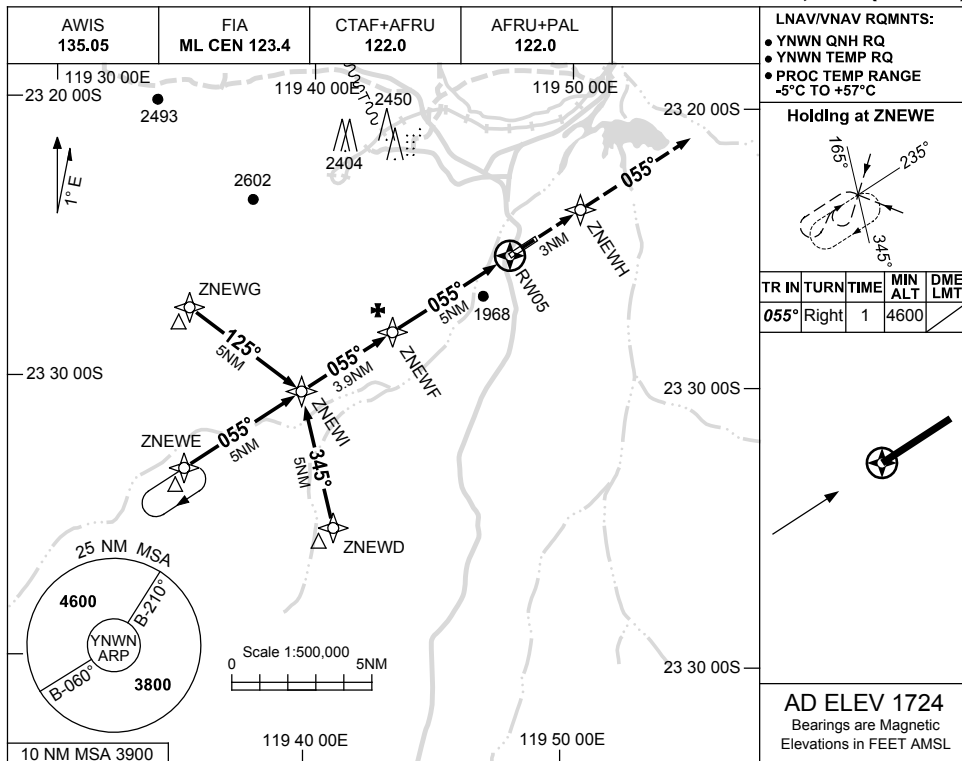

USE QNH

RNAV-Z (GNSS) RWY 05
NEWMAN, WA (YNWN)

13 AUG 2020

NM TO NEXT WPT	ZNEWI	3	2	1	ZNEWF	4	3	2	1.7	1.3	RWY05
ALT (3° APCH PATH)	4600	4320	4000	3680	3370	3050	2730	2410	2330	2180	

NOTES

CATEGORY	A	B	C	D
LNAV/VNAV		2180 (456-2.6)		
LNAV		2330 (606-3.4)		
CIRCLING	2500 (776-2.4)		2730 (1006-4.0)	2860 (1136-5.0)
ALTERNATE	(1276-4.4)		(1506-6.0)	(1636-7.0)

1. MAX IAS:
 INITIAL : 230KT.

Changes: FROM SUP H42/20.

NWNGN01-164