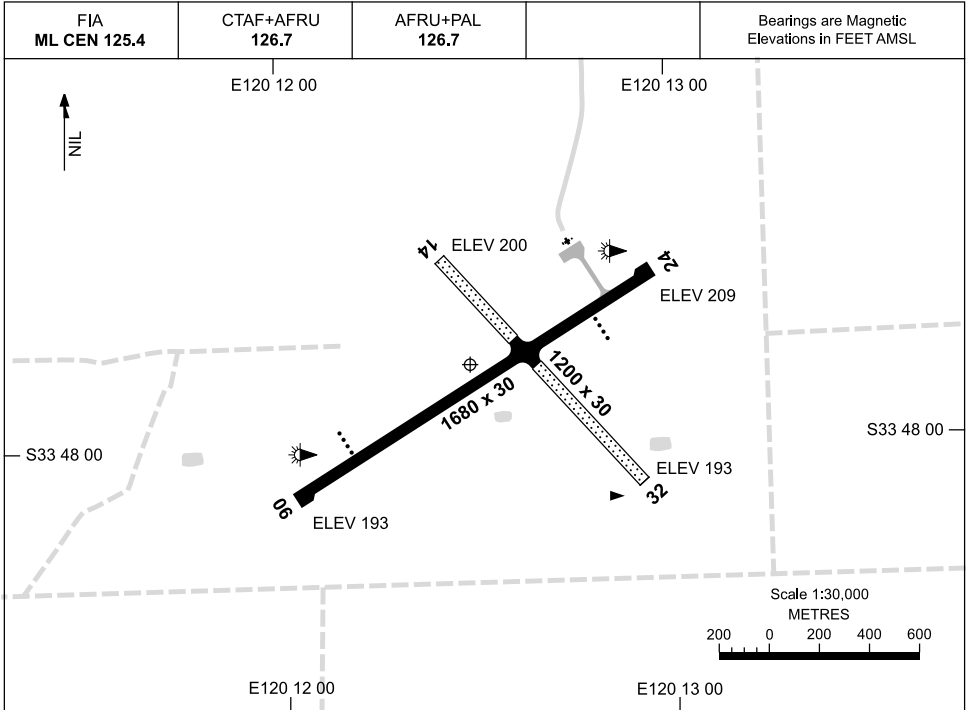

12 NOV 2015

AD ELEV 209
S33 47 50 E120 12 29

AERODROME CHART
RAVENSTHORPE, WA (YNRV)

	AERODROME LIGHTING
RWY	TAXIWAY : BLUE EDGE RL : AFRU+PAL 126.7 , SDBY 15 SEC.
06 <small>059</small>	PAPI 3.0° 42FT LIRL
<small>239</small> 24	PAPI 3.0° 42FT LIRL
14 <small>139</small>	NIL
<small>319</small> 32	NIL

NOTES

Changes: PAPI.

NRVAD01-145