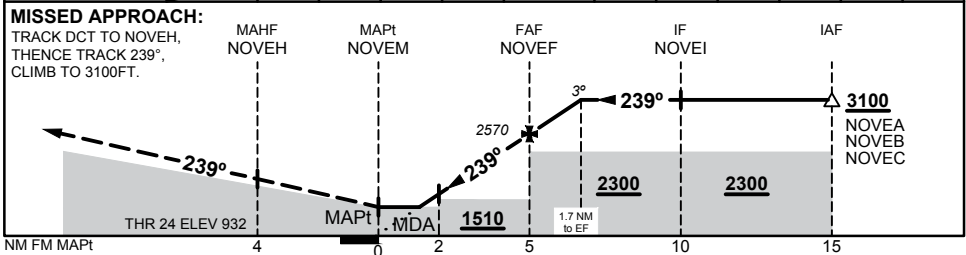

25 MAR 2021

NM TO NEXT WP	NOVEM	1.5	2	3	4	NOVEI	1	1.7			
ALT (3° APCH PATH)		1450	1620	1940	2260	2570	2890	3100			

NOTES

- MAX IAS:
INITIAL : 210KTS

CATEGORY	A	B	C	D
LNAV	1450 (518 - 2.9)			
CIRCLING	1580 (618 - 2.4)		1760 (798 - 4.0) 1790 (828 - 5.0)	
ALTERNATE	(1118 - 4.4)		(1298 - 6.0) (1328 - 7.0)	