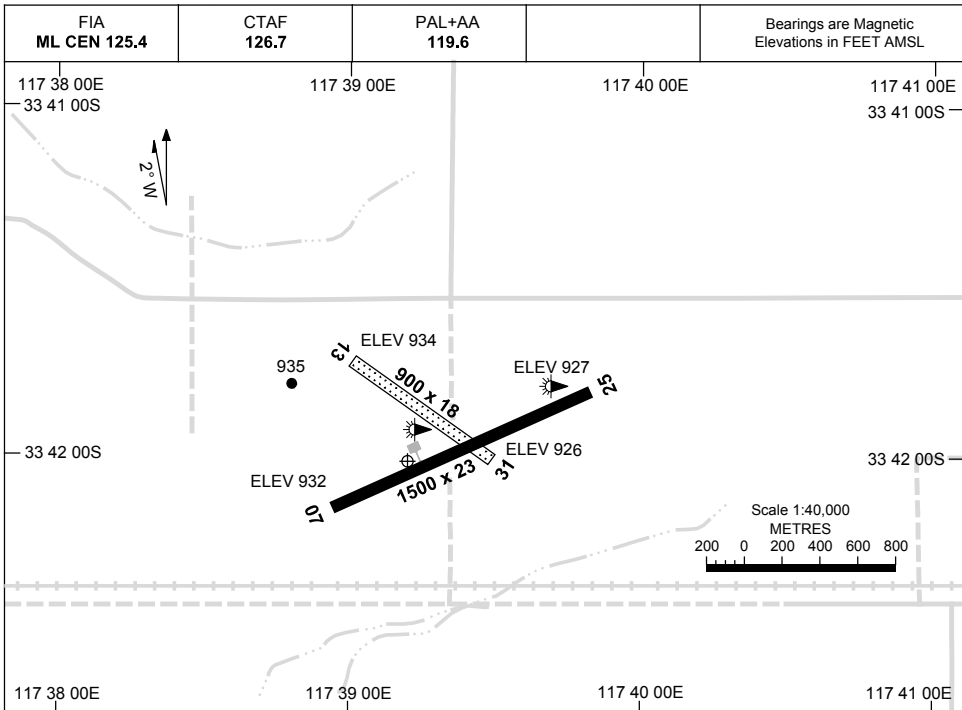

23 MAR 2023

AD ELEV 934  
33 42 01S 117 39 12E

AERODROME CHART  
**KATANNING, WA (YKNG)**

<b>RWY</b>	<b>AERODROME LIGHTING</b>	
	RL : PAL+AA 119.6 , MAN SDBY PWR , 30MIN PN RQ. (ARO: 0409 891 645)	
<b>07</b> <sup>067</sup>	LIRL	
<sup>247</sup> <b>25</b>	LIRL	
<b>13</b> <sup>132</sup>		
<sup>312</sup> <b>31</b>		

**NOTES**

Changes: AD ELEV, MAG VAR.

KNGAD01-174