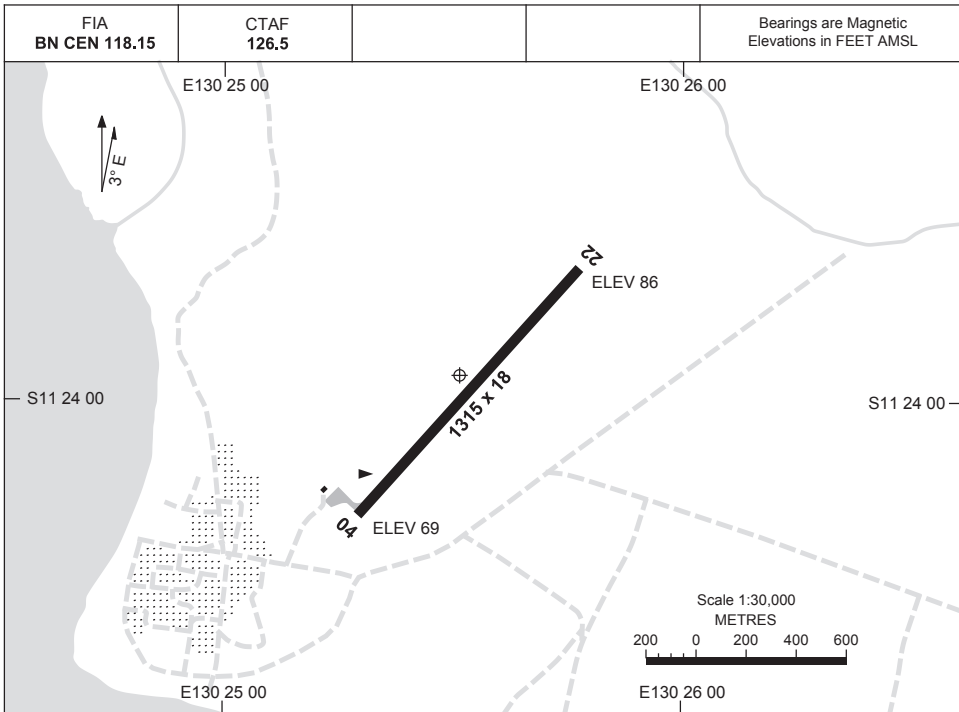

8 NOV 2018

AD ELEV 90
S11 23 57 E130 25 31

AERODROME CHART
GARDEN POINT, NT (YGPT)

	AERODROME LIGHTING
RWY	RL : PTBL IN EMERG (ARO PHONE 0409 474 562)
04 <small>039</small>	PTBL
<small>219</small> 22	PTBL

NOTES

1. EXC FOR EMERG OPS, 30 MIN PN REQUIRED BTN 0730-2030 UTC.
PHONE 0409 814 422 OR 08 8978 3969.
2. FIA FREQ 118.15 AVBL 2000FT.

Changes: ARO PHONE.

GPTAD01-157