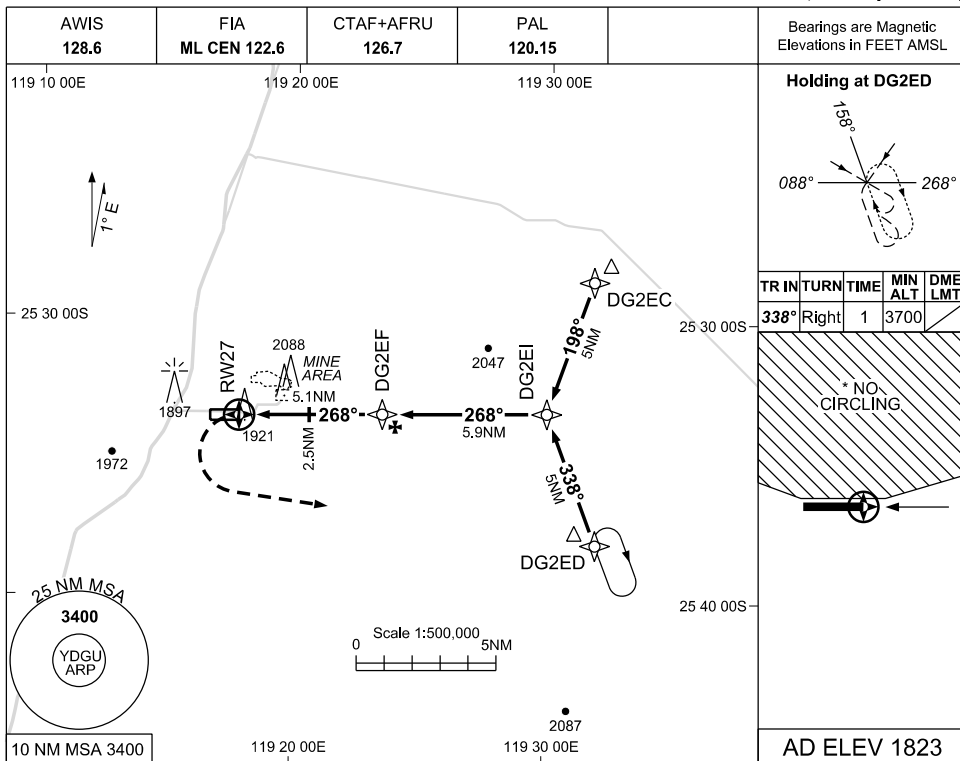

USE QNH

RNAV (GNSS) RWY 27
DEGRUSSA, WA (YDGU)

9 SEP 2021

NM TO NEXT WPT	RWY27	1.8	2	3	4	DG2EF	0.6						
ALT (3° APCH PATH)		2440	2510	2830	3150	3500	3700						

- NOTES**
- MAX IAS:
 INITIAL : 210KT
 MAP TURN: 210 KT
 HOLDING: 210KT
 - *2. NO CIRCLING
 N OF RWY 09/27

CATEGORY	A	B	C	D
LNAV	2440 (617-3.5)			
* CIRCLING	2490 (667-2.4)	2650(827-4.0)		2710(887-5.0)
ALTERNATE	(1167-4.4)		(1327-6.0)	(1387-7.0)

Changes: FROM SUP H37/21

DGUGN02-168