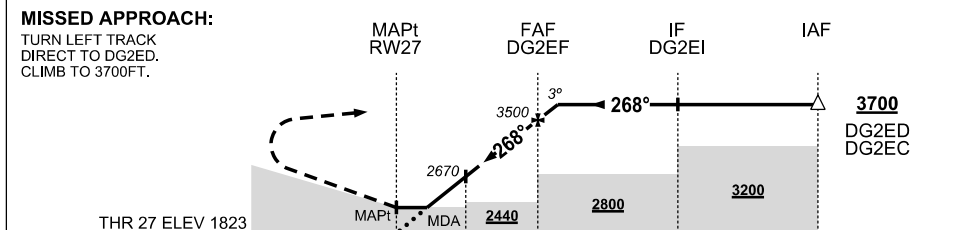

USE QNH

RNAV (GNSS) RWY 27
DEGRUSSA, WA (YDGU)

9 SEP 2021

NM TO NEXT WPT	RWY27	1.8	2	3	4	DG2EF	0.6						
ALT (3° APCH PATH)		2440	2510	2830	3150	3500	3700						

- NOTES**
- MAX IAS:
 INITIAL : 210KT
 MAP TURN: 210 KT
 HOLDING: 210KT
 - *2. NO CIRCLING
 N OF RWY 09/27

CATEGORY	A	B	C	D
LNAV	2440 (617-3.5)			
* CIRCLING	2490 (667-2.4)	2650(827-4.0)		2710(887-5.0)
ALTERNATE	(1167-4.4)		(1327-6.0)	(1387-7.0)

Changes: FROM SUP H37/21

DGUGN02-168