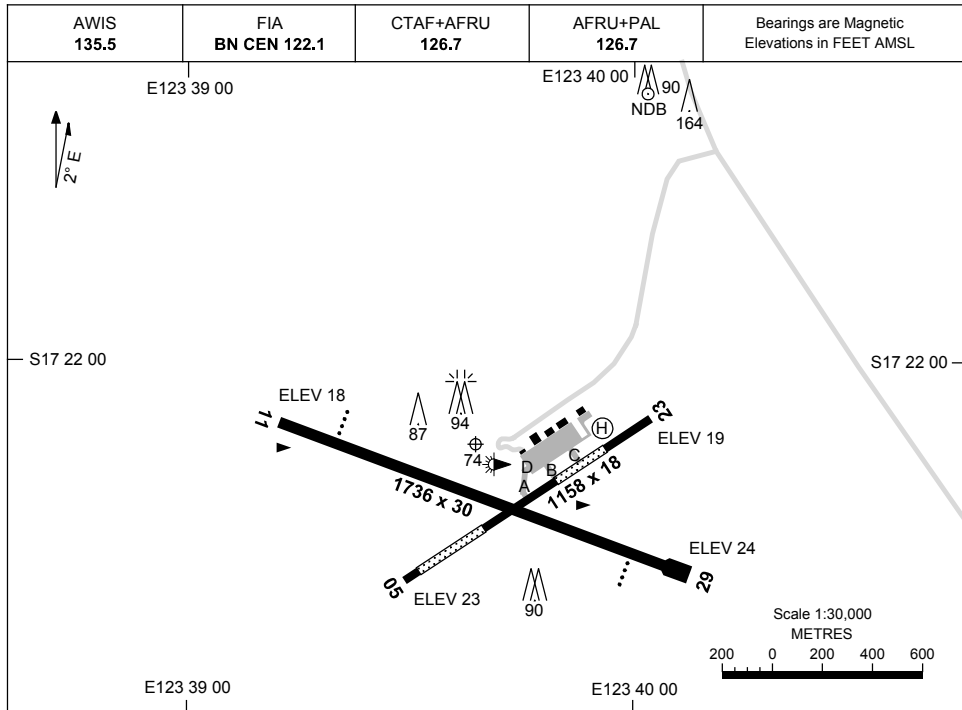

2 MAR 2017

AD ELEV 24  
S17 22 12 E123 39 38

AERODROME CHART  
**DERBY, WA (YDBY)**

	<b>AERODROME LIGHTING</b>
<b>RWY</b>	TAXIWAYS : BLUE EDGE RL : AFRU+PAL 126.7, SDBY
<b>11</b> <sup>108</sup> <sub>288</sub> <b>29</b>	PAPI 3.0° 51FT LIRL PAPI 3.0° 51FT LIRL
<b>05</b> <sup>054</sup> <sub>234</sub> <b>23</b>	NIL NIL

**NOTE**

Changes: MAG VAR.

DBYAD01-150