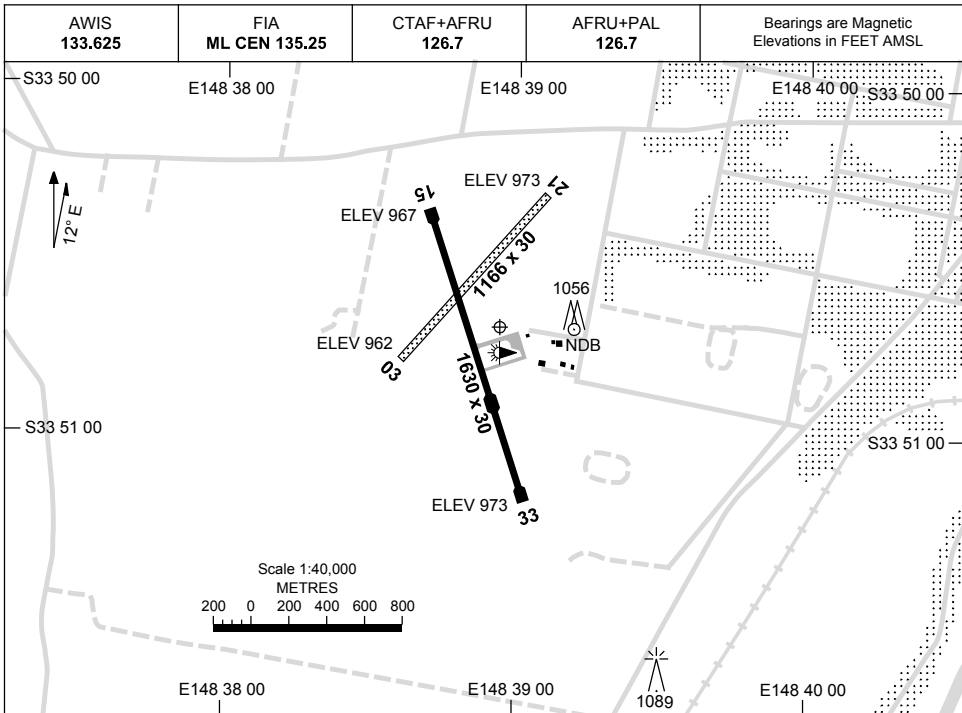

25 MAY 2017

AD ELEV 973
S33 50 41 E148 38 56

AERODROME CHART
COWRA, NSW (YCWR)

	AERODROME LIGHTING	
RWY	TAXIWAY : BLUE EDGE RL : AFRU+PAL 126.7	
15 <small>150</small>	LIRL	
<small>330</small> 33	LIRL	
03 <small>029</small>	NIL	
<small>209</small> 21	NIL	