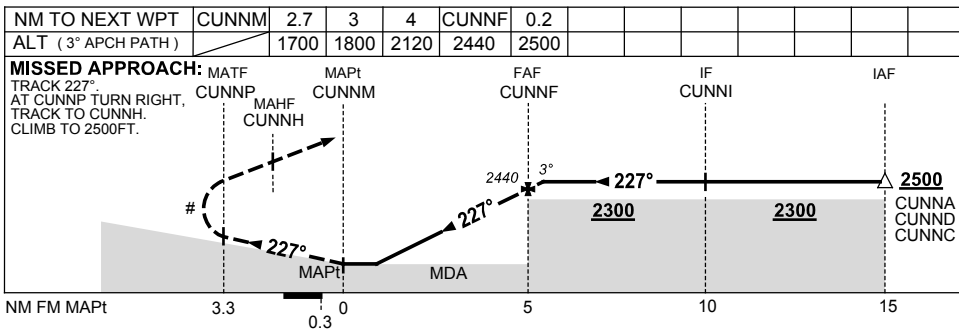

USE QNH

RNAV-E_(GNSS)

CUNDERDIN, WA (YCUN)

25 MAY 2017

NOTES

CATEGORY	A	B	C	D
				NOT APPLICABLE
CIRCLING	1700 (995-2.4)		1700 (995-4.0)	
ALTERNATE	(1495-4.4)		(1495-6.0)	

1. MAX IAS:
INITIAL : 230KT.
MAP TURN: 220KT.
2. AWIS (PHONE)
08 9462 8728