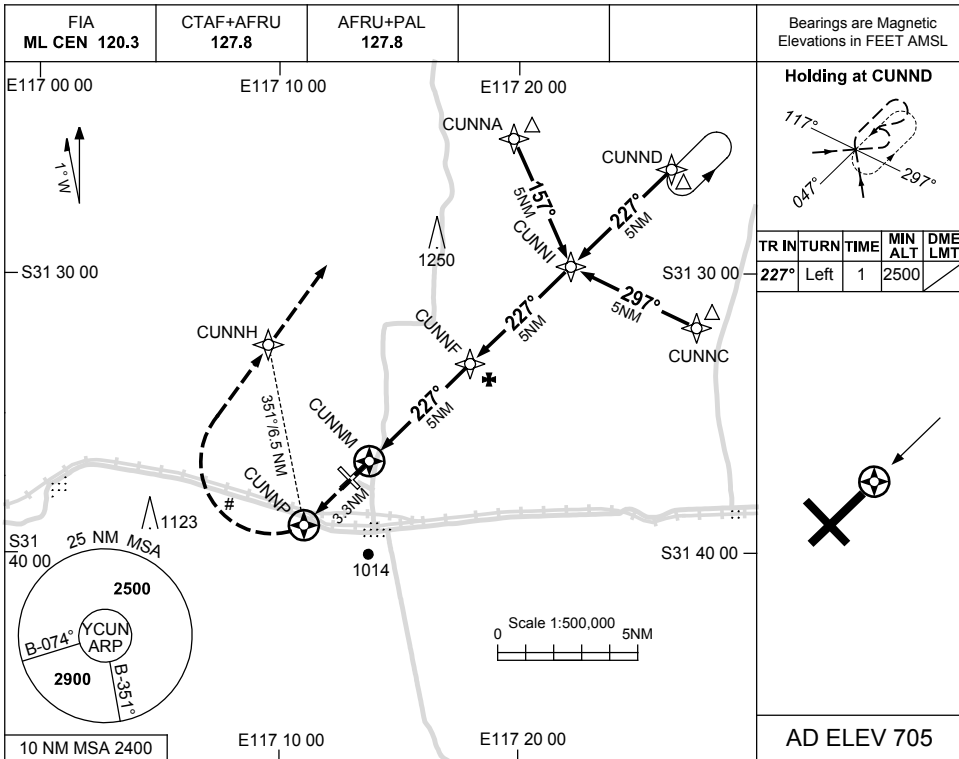

USE QNH

RNAV-E_(GNSS)

CUNDERDIN, WA (YCUN)

25 MAY 2017

NOTES

CATEGORY	A	B	C	D
				NOT APPLICABLE
CIRCLING	1700 (995-2.4)		1700 (995-4.0)	
ALTERNATE	(1495-4.4)		(1495-6.0)	

1. MAX IAS:
INITIAL : 230KT.
MAP TURN: 220KT.
2. AWIS (PHONE)
08 9462 8728