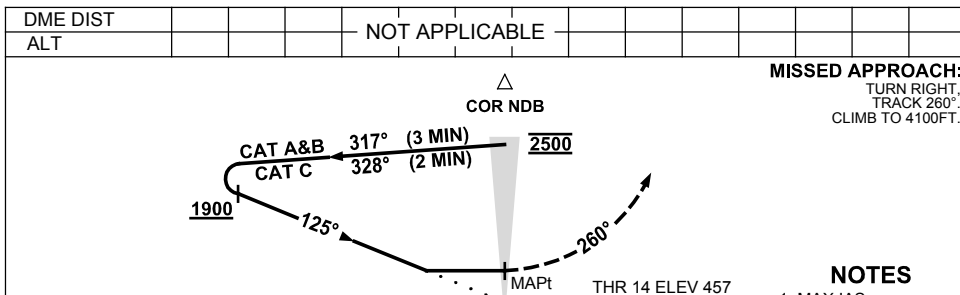

USE QNH

NDB RWY 14  
COROWA, NSW (YCOR)

9 SEP 2021

CATEGORY	A	B	C	D
S-I NDB	1170 (713-4.1)			NOT APPLICABLE
CIRCLING *	1170 (701-2.4)	1210 (741-4.0)		
ALTERNATE	(1201-4.4)		(1241-6.0)	

- NOTES**
- MAX IAS:  
HOLDING: 170KT.  
INITIAL:  
CAT A&B 140KT.  
CAT C 210KT.
  - NO CIRCLING IN SECTOR NE OF RWYS 05/23 AND 14/32.
  - CAUTION:**  
PROC OVERLAID BY PROC AT YYWG  
PRESCRIBED MAX ALT ENSURE SEPARATION.