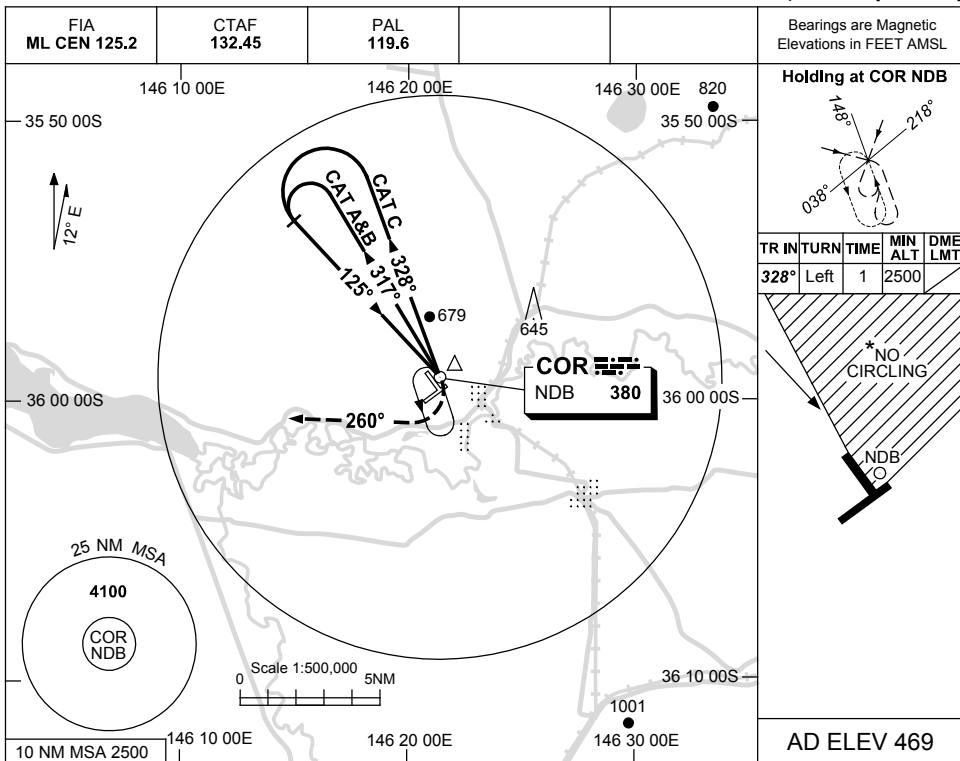

USE QNH

NDB RWY 14  
COROWA, NSW (YCOR)

9 SEP 2021

CATEGORY	A	B	C	D
S-I NDB	1170 (713-4.1)			NOT APPLICABLE
CIRCLING *	1170 (701-2.4)	1210 (741-4.0)		
ALTERNATE	(1201-4.4)		(1241-6.0)	

- NOTES**
- MAX IAS:  
HOLDING: 170KT.  
INITIAL:  
CAT A&B 140KT.  
CAT C 210KT.
  - NO CIRCLING IN SECTOR NE OF RWYS 05/23 AND 14/32.
  - CAUTION:**  
PROC OVERLAID BY PROC AT YYWG  
PRESCRIBED MAX ALT ENSURE SEPARATION.

Changes: MAX HLDG IAS, THR 14 ELEV, MINIMA HAT, MAG VAR.

CORNB01-168