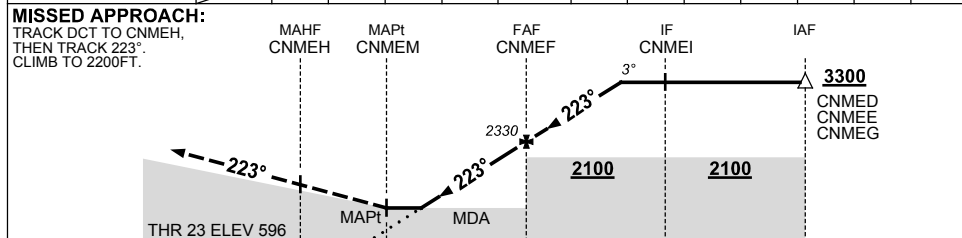

USE QNH

RNAV_(GNSS) RWY 23

25 MAY 2017

COONAMBLE, NSW (YCNM)

NM TO NEXT WPT	CNMEM	1.7	2	3	4	CNMEF	1	2	3	3.1		
ALT (3° APCH PATH)		1260	1370	1690	2010	2330	2650	2960	3280	3300		

NOTES

1. MAX IAS:
INITIAL : 210KT.