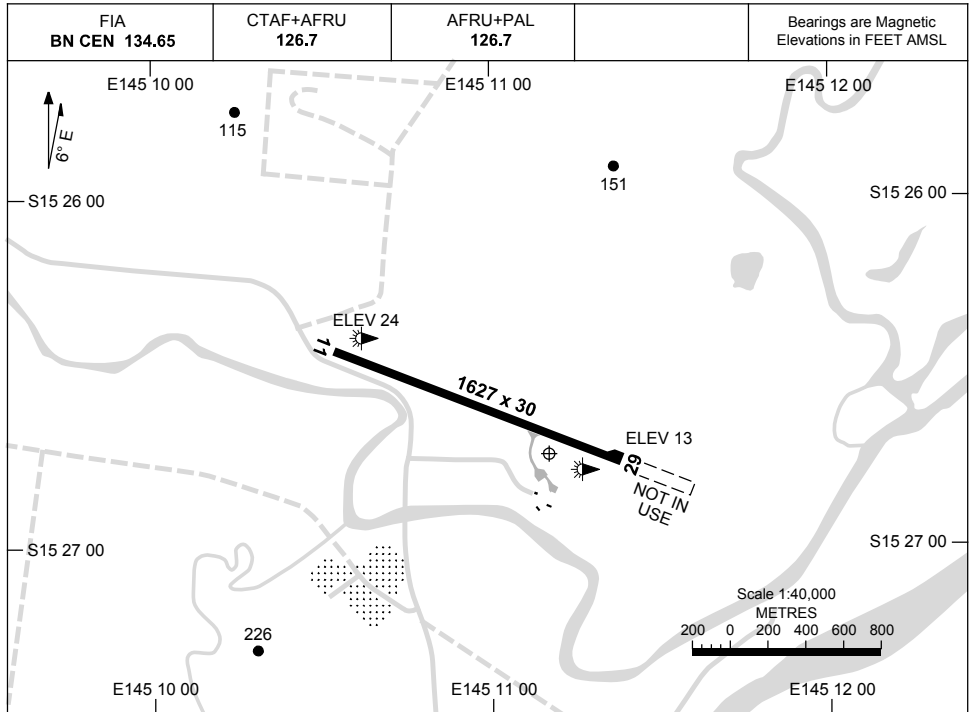

25 MAY 2017

AD ELEV 26  
S15 26 41 E145 11 04

AERODROME CHART  
**COOKTOWN, QLD (YCKN)**

	<b>AERODROME INFORMATION</b>
<b>RWY</b>	TAXIWAY : BLUE EDGE RL : AFRU+PAL 126.7 , SDBY (15 SEC)
<b>11</b> <sup>105</sup> <sub>285</sub> <b>29</b>	LIRL LIRL