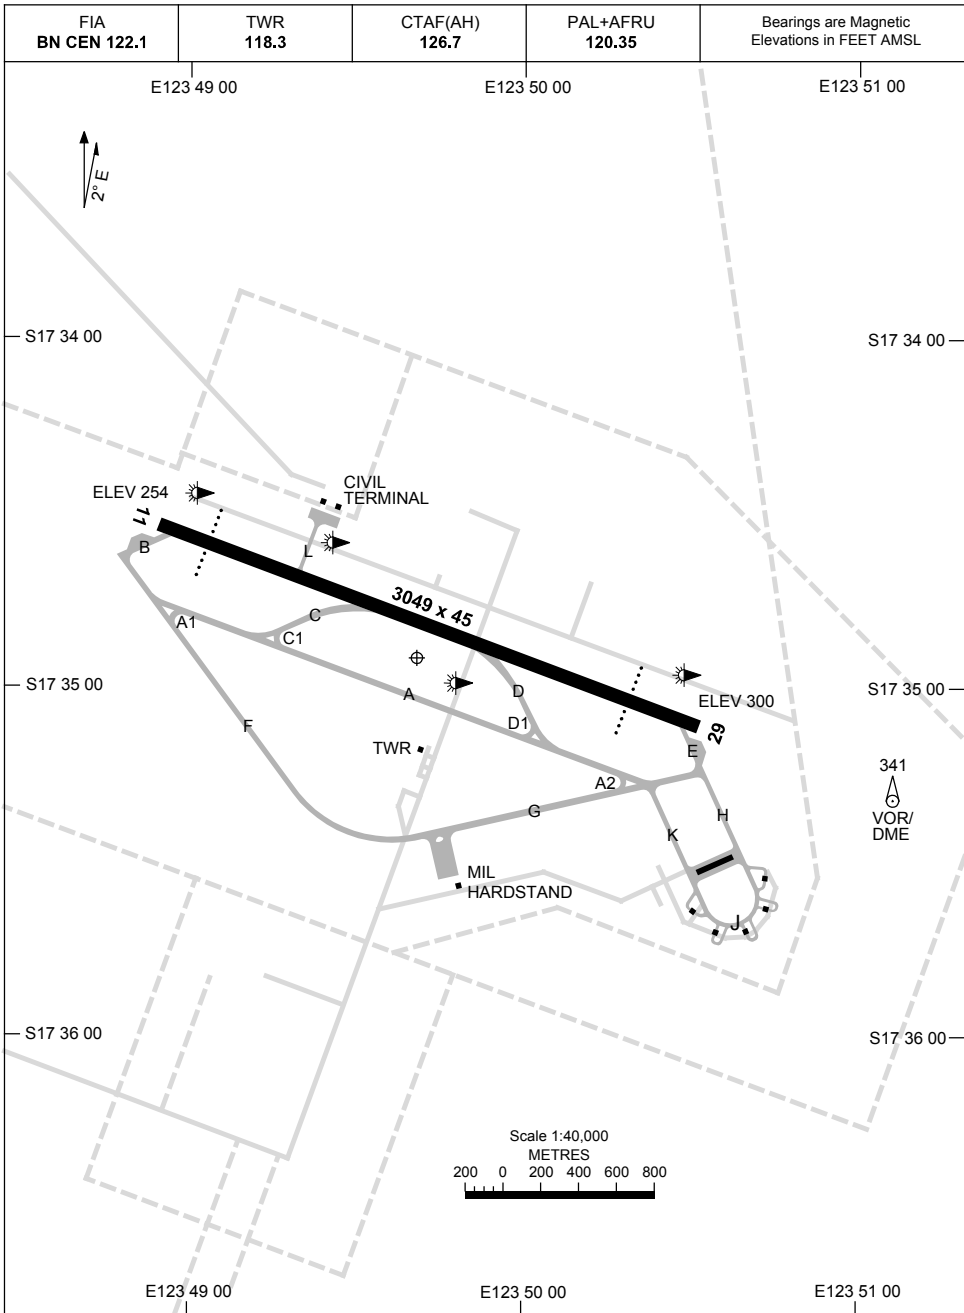

9 NOV 2017

AD ELEV 300  
S17 34 53 E123 49 42

AERODROME CHART - Page 1  
**CURTIN, WA (YCIN)**

Changes: AFRU.

CINAD01-153