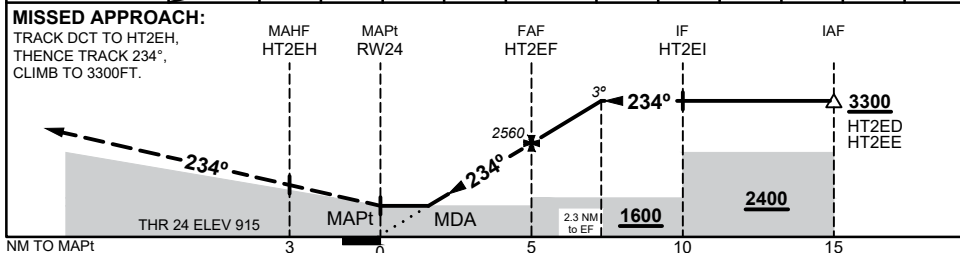

8 SEP 2022

CHARTERS TOWERS, QLD (YCHT)

NM TO NEXT WPT	RW24	1.6	2	3	4	HT2EF	1	2	2.3		
ALT (3° APCH PATH)		1460	1600	1920	2240	2560	2880	3190	3300		

NOTES

- MAX IAS:
INITIAL : 210KTS

CATEGORY	A	B	C	D
LNAV	1460 (545 - 3.1)			NOT APPLICABLE
CIRCLING	1920 (965 - 2.4)		2020 (1065 - 4.0)	
ALTERNATE	(1465 - 4.4)		(1565 - 6.0)	