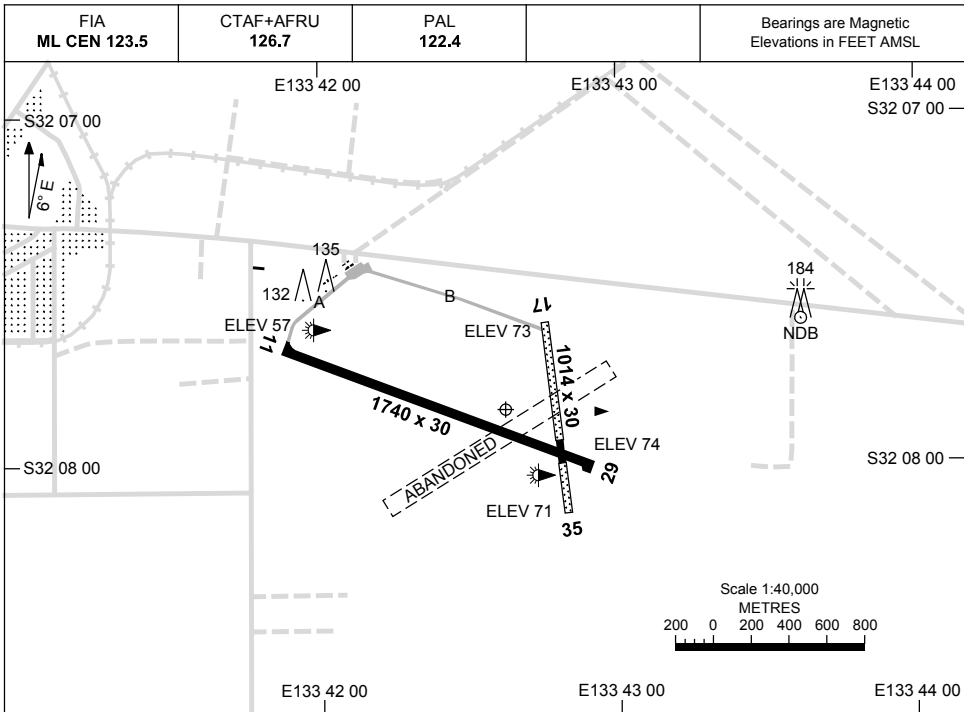

25 MAY 2017

AD ELEV 77
S32 07 50 E133 42 35

AERODROME CHART
CEDUNA, SA (YCDU)

| | AERODROME LIGHTING | |
|------------------------------|--|--|
| RWY | TAXIWAY : BLUE EDGE (TWY A ONLY) RL : PILOT ACTIVATED 122.4 , SDBY (15 SEC) , PTBL IN EMERG | |
| 11 <small>105</small> | LIRL | |
| <small>285</small> 29 | LIRL | |
| 17 <small>168</small> | NIL | |
| <small>348</small> 35 | NIL | |