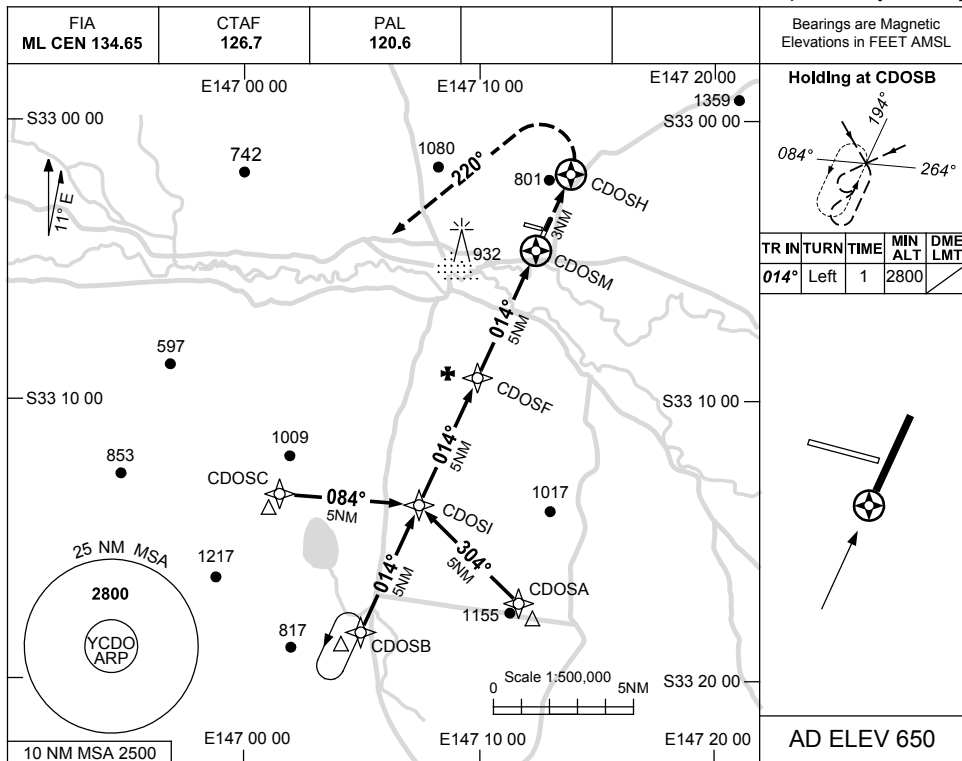

USE QNH

RNAV_(GNSS) RWY 01

CONDOBOLIN, NSW (YCDO)

25 MAY 2017

NOTES

1. MAX IAS:
INITIAL : 210KT.
2. AWIS (PHONE)
02 8302 7513

CATEGORY	A	B	C	D
S-I GNSS	1140 (508-2.9)			NOT APPLICABLE
CIRCLING	1450 (800-2.4)		1750 (1100-4.0)	
ALTERNATE	(1300-4.4)		(1600-6.0)	

Changes: NOTE 2.

CDOGN01-151