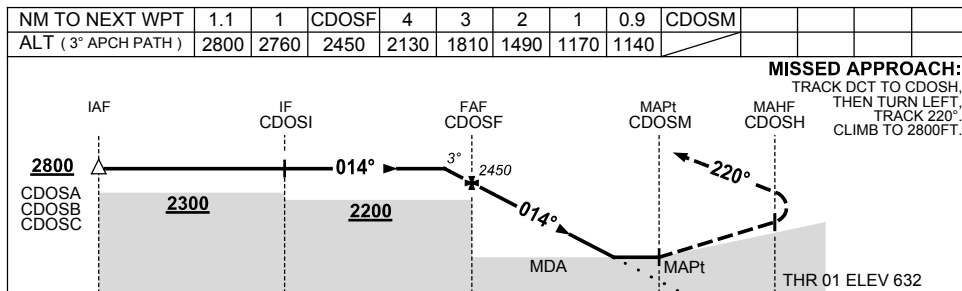

USE QNH

RNAV_(GNSS) RWY 01

CONDOBOLIN, NSW (YCDO)

25 MAY 2017

NOTES

1. MAX IAS:
INITIAL : 210KT.
2. AWIS (PHONE)
02 8302 7513

CATEGORY	A	B	C	D
S-I GNSS	1140 (508-2.9)			NOT APPLICABLE
CIRCLING	1450 (800-2.4)		1750 (1100-4.0)	
ALTERNATE	(1300-4.4)		(1600-6.0)	