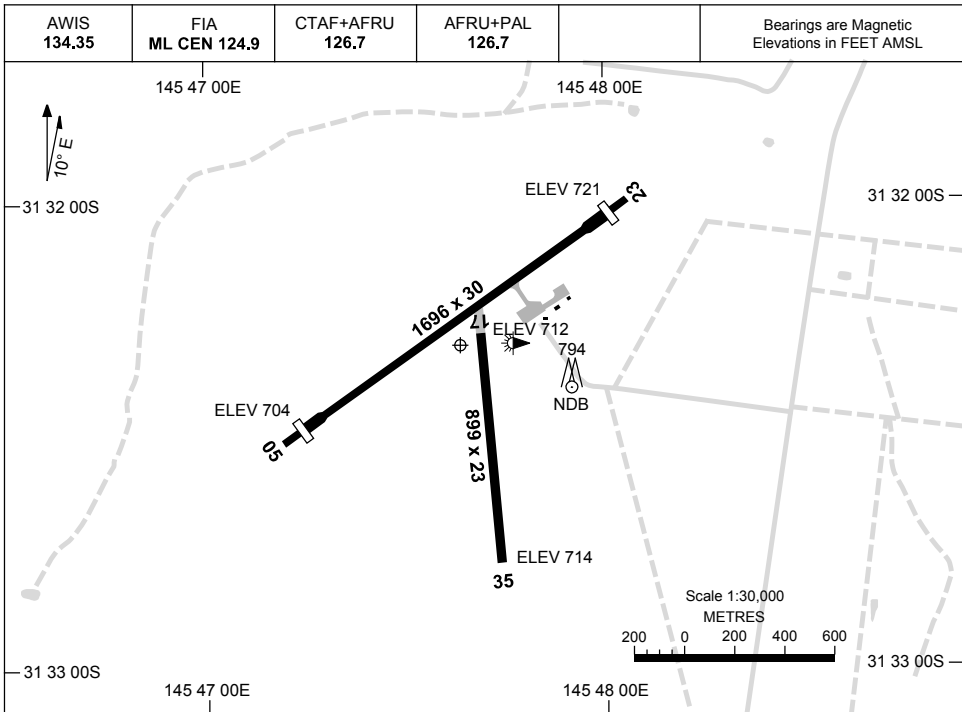

5 NOV 2020

AD ELEV 724
31 32 18S 145 47 38E

AERODROME CHART
COBAR, NSW (YCBA)

	AERODROME LIGHTING
RWY	TAXIWAY : BLUE EDGE RL : AFRU+PAL 126.7, EMERG SDBY
05 ⁰⁴⁵	LIRL
²²⁵ 23	LIRL
17 ¹⁶⁵	NIL
³⁴⁵ 35	NIL

NOTES

1. AWIS REQUIRES 1 SEC Tx TO ACTIVATE.

Changes: RWY 23 THR ELEV.

CBAAD01-165