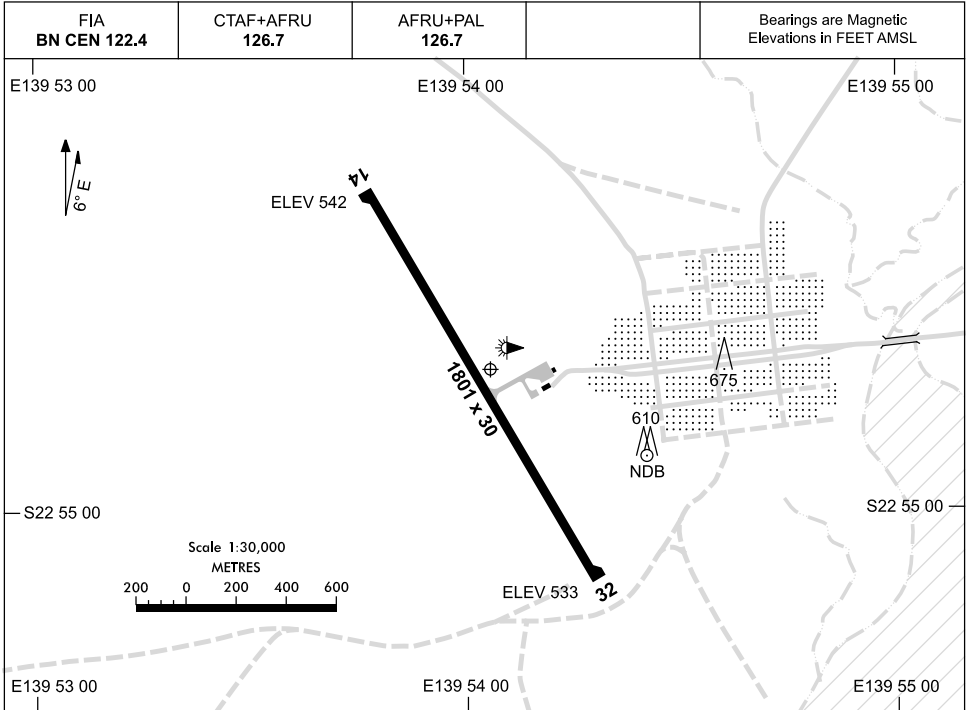

18 AUG 2016

AD ELEV 542
S22 54 48 E139 53 59

AERODROME CHART
BOULIA, QLD (YBOU)

	AERODROME LIGHTING
RWY	TAXIWAY : BLUE EDGE RL : AFRU+PAL 126.7 , PTBL IN EMERG.
14 ¹⁴³ 323 32	LIRL LIRL

NOTES

1. FIA FREQ 122.4 AVBL FL135.