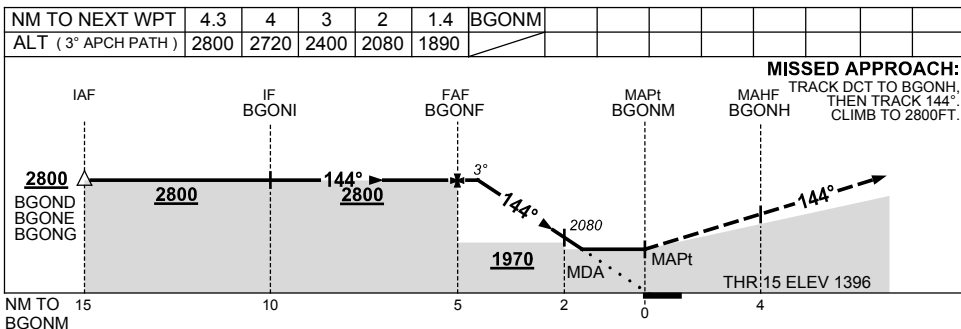

USE QNH

RNAV-Z<sup>(GNSS)</sup> RWY 15  
BALGO HILL, WA (YBGO)

25 MAR 2021

**NOTES**

1. MAX IAS:  
INITIAL : 210KT.

CATEGORY	A	B	C	D
LNAV	1890 (494-2.7)			NOT APPLICABLE
CIRCLING	2040 (600-2.4)		2140 (700-4.0)	
ALTERNATE	(1100-4.4)		(1200-6.0)	