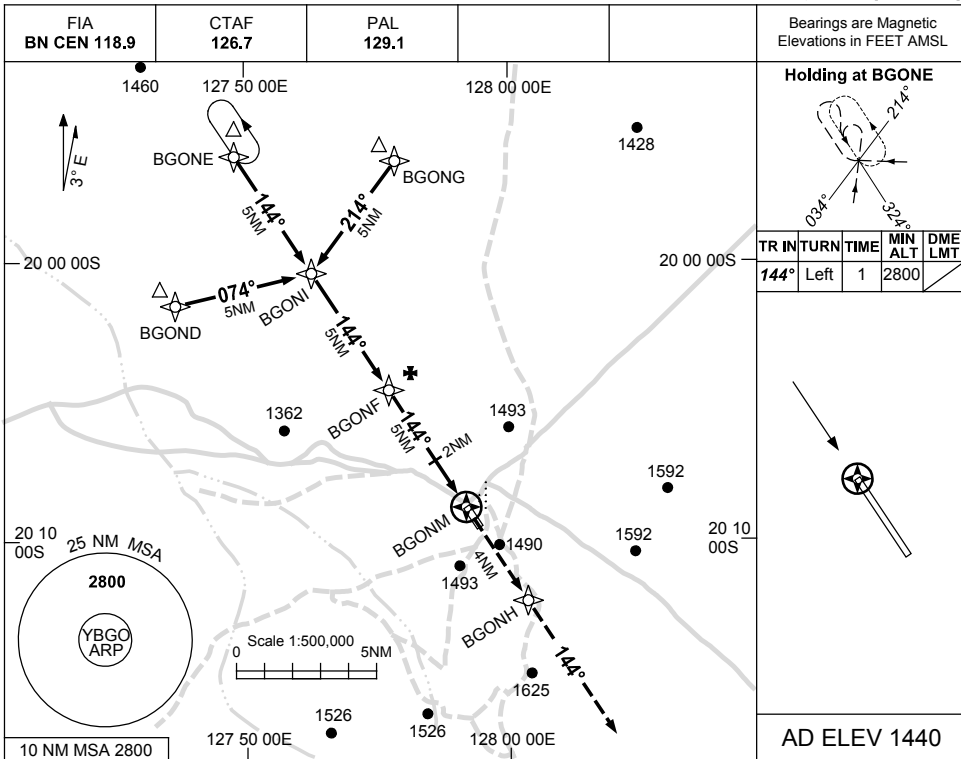

USE QNH

RNAV-Z<sup>(GNSS)</sup> RWY 15  
BALGO HILL, WA (YBGO)

25 MAR 2021

**NOTES**

1. MAX IAS:  
INITIAL : 210KT.

CATEGORY	A	B	C	D
LNAV	1890 (494-2.7)			NOT APPLICABLE
CIRCLING	2040 (600-2.4)		2140 (700-4.0)	
ALTERNATE	(1100-4.4)		(1200-6.0)	