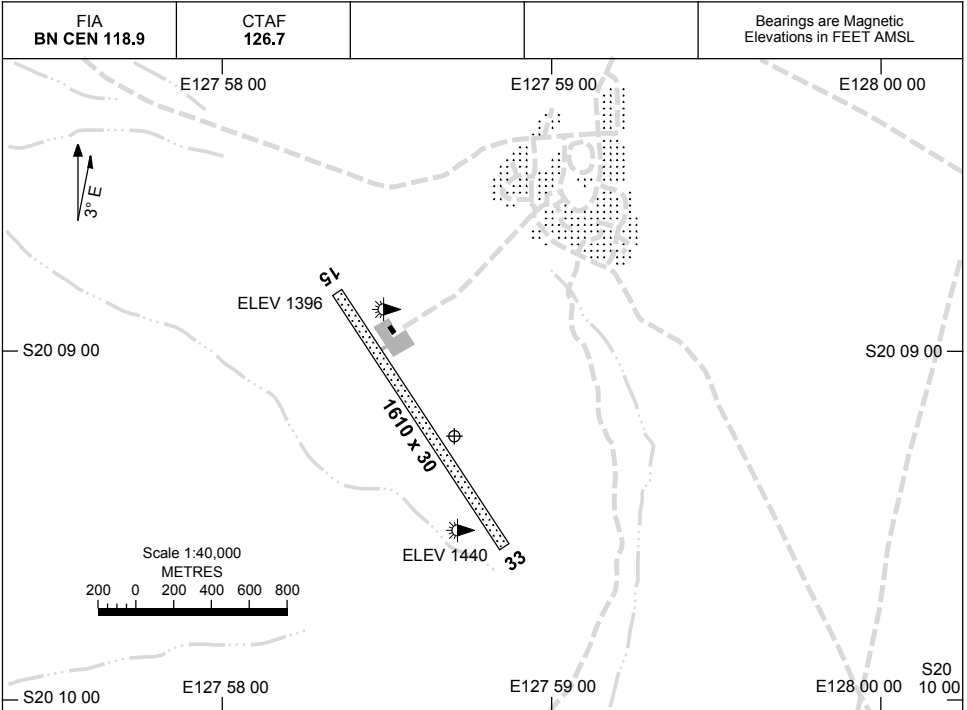

AD ELEV 1440
S20 08 54 E127 58 26

AERODROME CHART
BALGO HILL, WA (YBGO)

1 MAR 2018

RWY		AERODROME LIGHTING	
15	144	LIRL	
	324	33	LIRL

NOTES

Changes: RWY 15/33 BRG.

BGOAD01-154