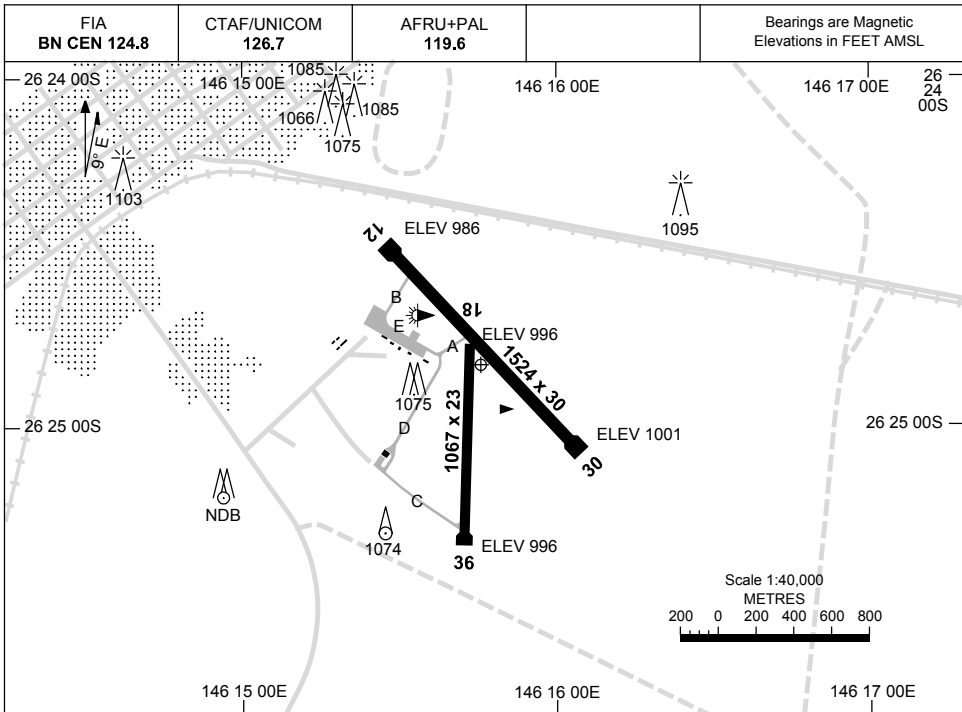

23 MAR 2023

AD ELEV 1003
26 24 48S 146 15 45E

AERODROME CHART
CHARLEVILLE, QLD (YBCV)

RWY		AERODROME LIGHTING	
		RL : AFRU+PAL 119.6 , SDBY (15 SEC)	
12	128	LIRL	
308	30	LIRL	
18	173	NIL	
353	36	NIL	

NOTES