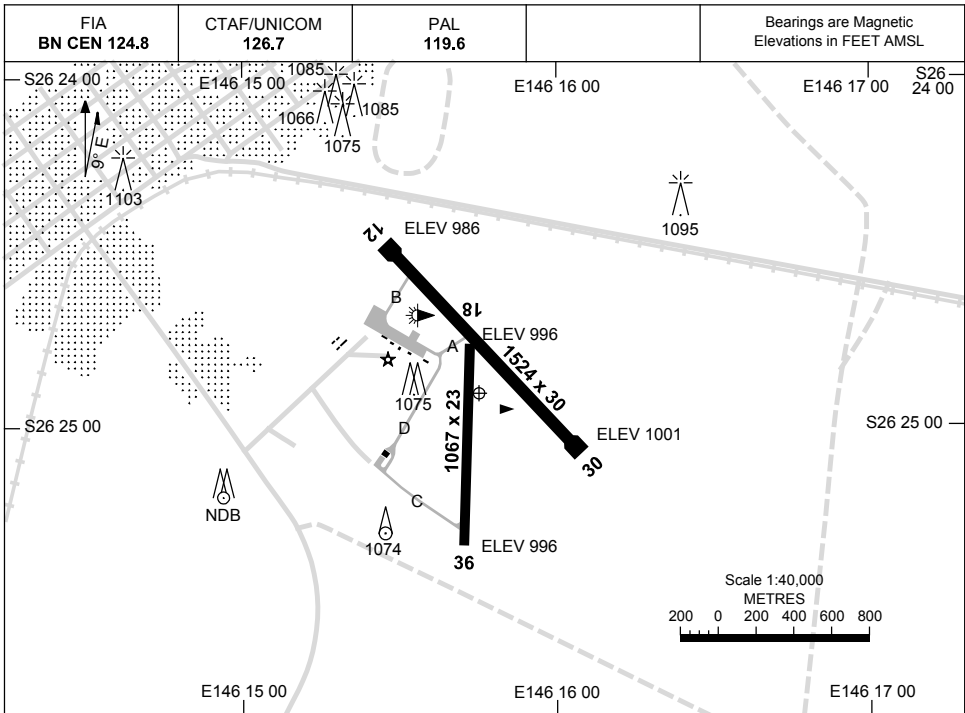

25 MAY 2017

AD ELEV 1003
S26 24 48 E146 15 45

AERODROME CHART
CHARLEVILLE, QLD (YBCV)

	AERODROME LIGHTING	
RWY	ABN : FLG W 6 SEC	TAXIWAY : BLUE EDGE
	RL : PAL 119.6 , SDBY (15 SEC)	
12 <small>128</small>	LIRL	
<small>308</small> 30	LIRL	
18 <small>173</small>	NIL	
<small>353</small> 36	NIL	