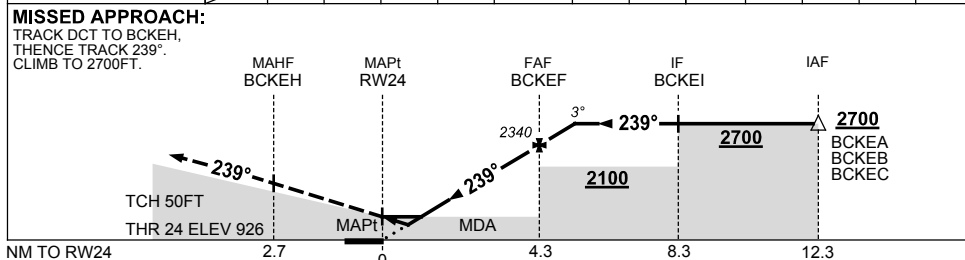

USE QNH

RNAV<sup>(GNSS)</sup> RWY 24  
**BLACKALL, QLD (YBCK)**

5 NOV 2020

NM TO NEXT WPT	RW24	1	1.6	2	3	BCKEF	1	1.1				
ALT (3° APCH PATH)		1270	1470	1610	1930	2340	2660	2700				

**NOTES**

CATEGORY	A	B	C	D
LNAV/VNAV		1270 (344-1.9)		NOT APPLICABLE
LNAV		1470 (542-3.1)		
CIRCLING	1520 (592-2.4)		1660 (732-4.0)	
ALTERNATE	(1092-4.4)		(1232-6.0)	

1. MAX IAS:  
 INITIAL : 210KT.

Changes: LNAV/VNAV, CIRCLING MNM, MAPT, GRID COORD FORMAT.

BCKGN02-165