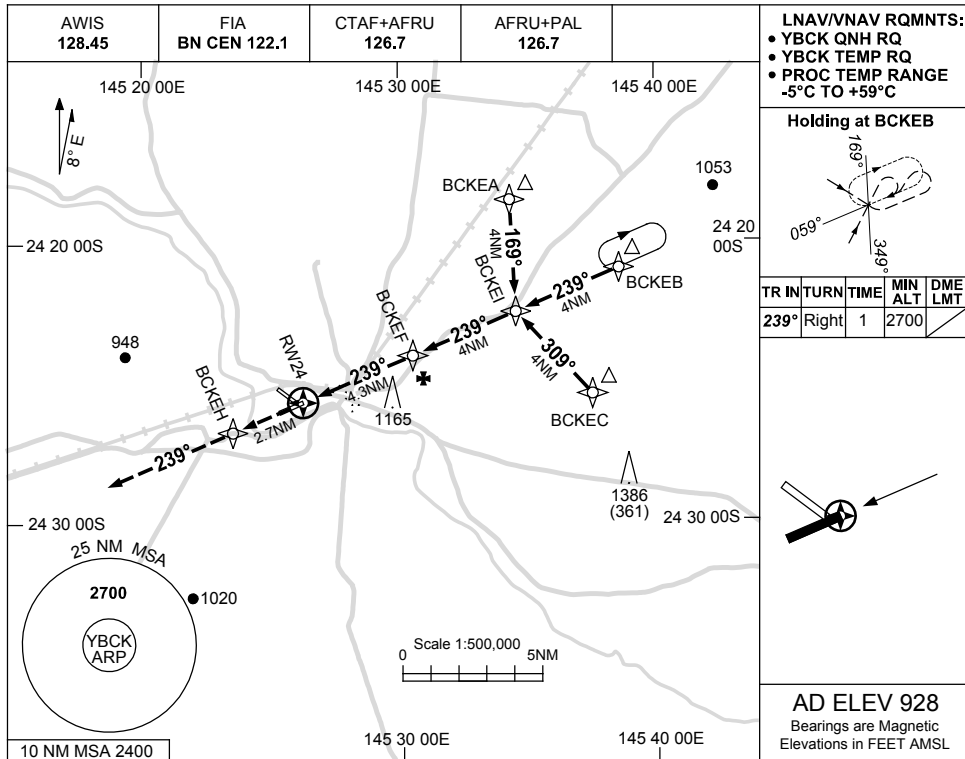

USE QNH

RNAV<sup>(GNSS)</sup> RWY 24  
**BLACKALL, QLD (YBCK)**

5 NOV 2020

NM TO NEXT WPT	RW24	1	1.6	2	3	BCKEF	1	1.1				
ALT (3° APCH PATH)		1270	1470	1610	1930	2340	2660	2700				

**NOTES**

CATEGORY	A	B	C	D
LNAV/VNAV		1270 (344-1.9)		NOT APPLICABLE
LNAV		1470 (542-3.1)		
CIRCLING	1520 (592-2.4)		1660 (732-4.0)	
ALTERNATE	(1092-4.4)		(1232-6.0)	

1. MAX IAS:  
 INITIAL : 210KT.

Changes: LNAV/VNAV, CIRCLING MNM, MAPT, GRID COORD FORMAT.

BCKGN02-165