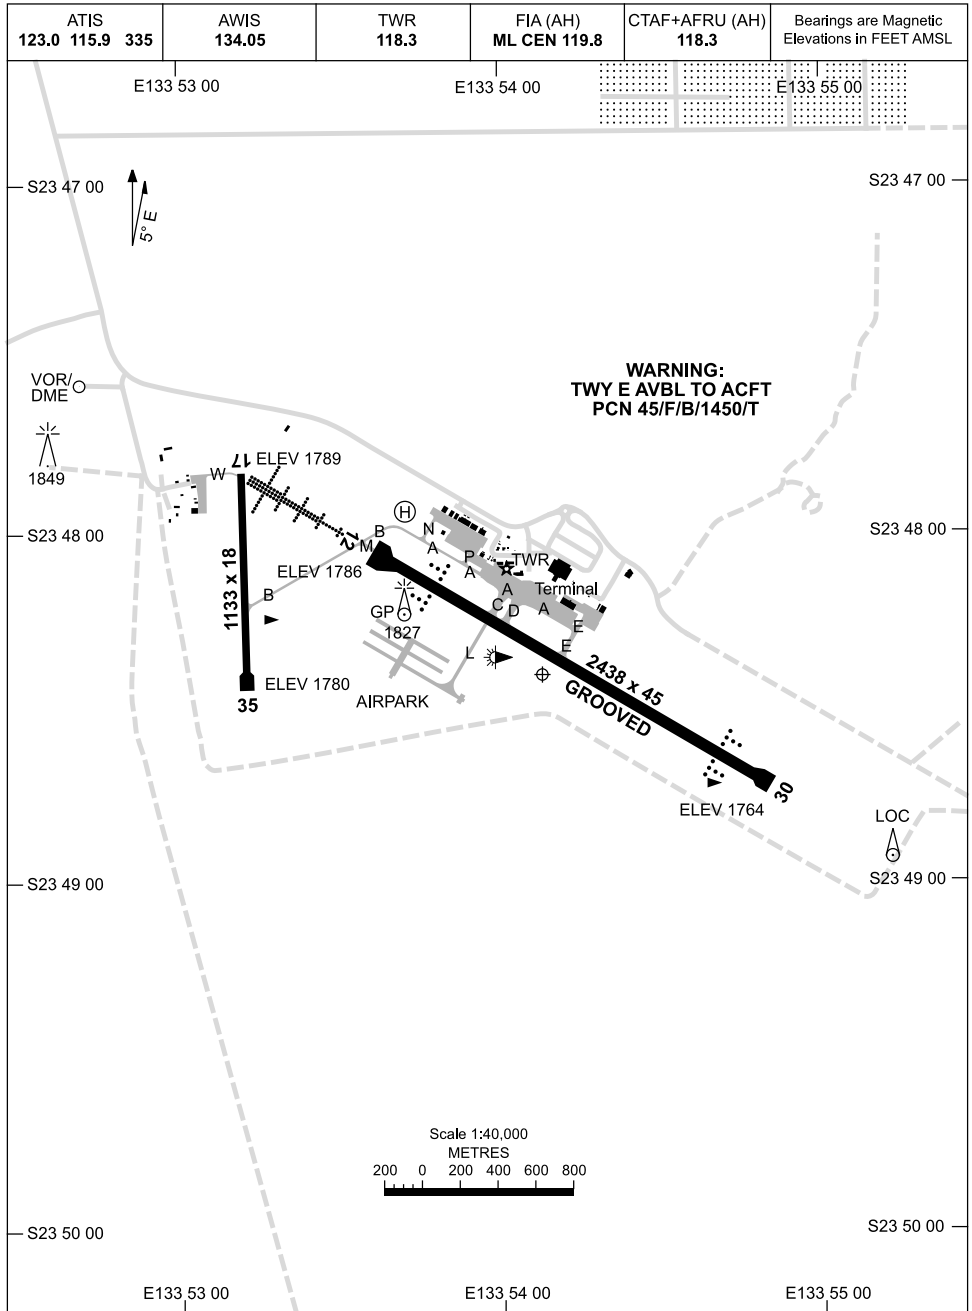

20 AUG 2015

AD ELEV 1789
S23 48 25 E133 54 08

AERODROME CHART - Page 1
ALICE SPRINGS, NT (YBAS)

Changes: TWY DESIGNATORS, WARNING.

BASAD01-144